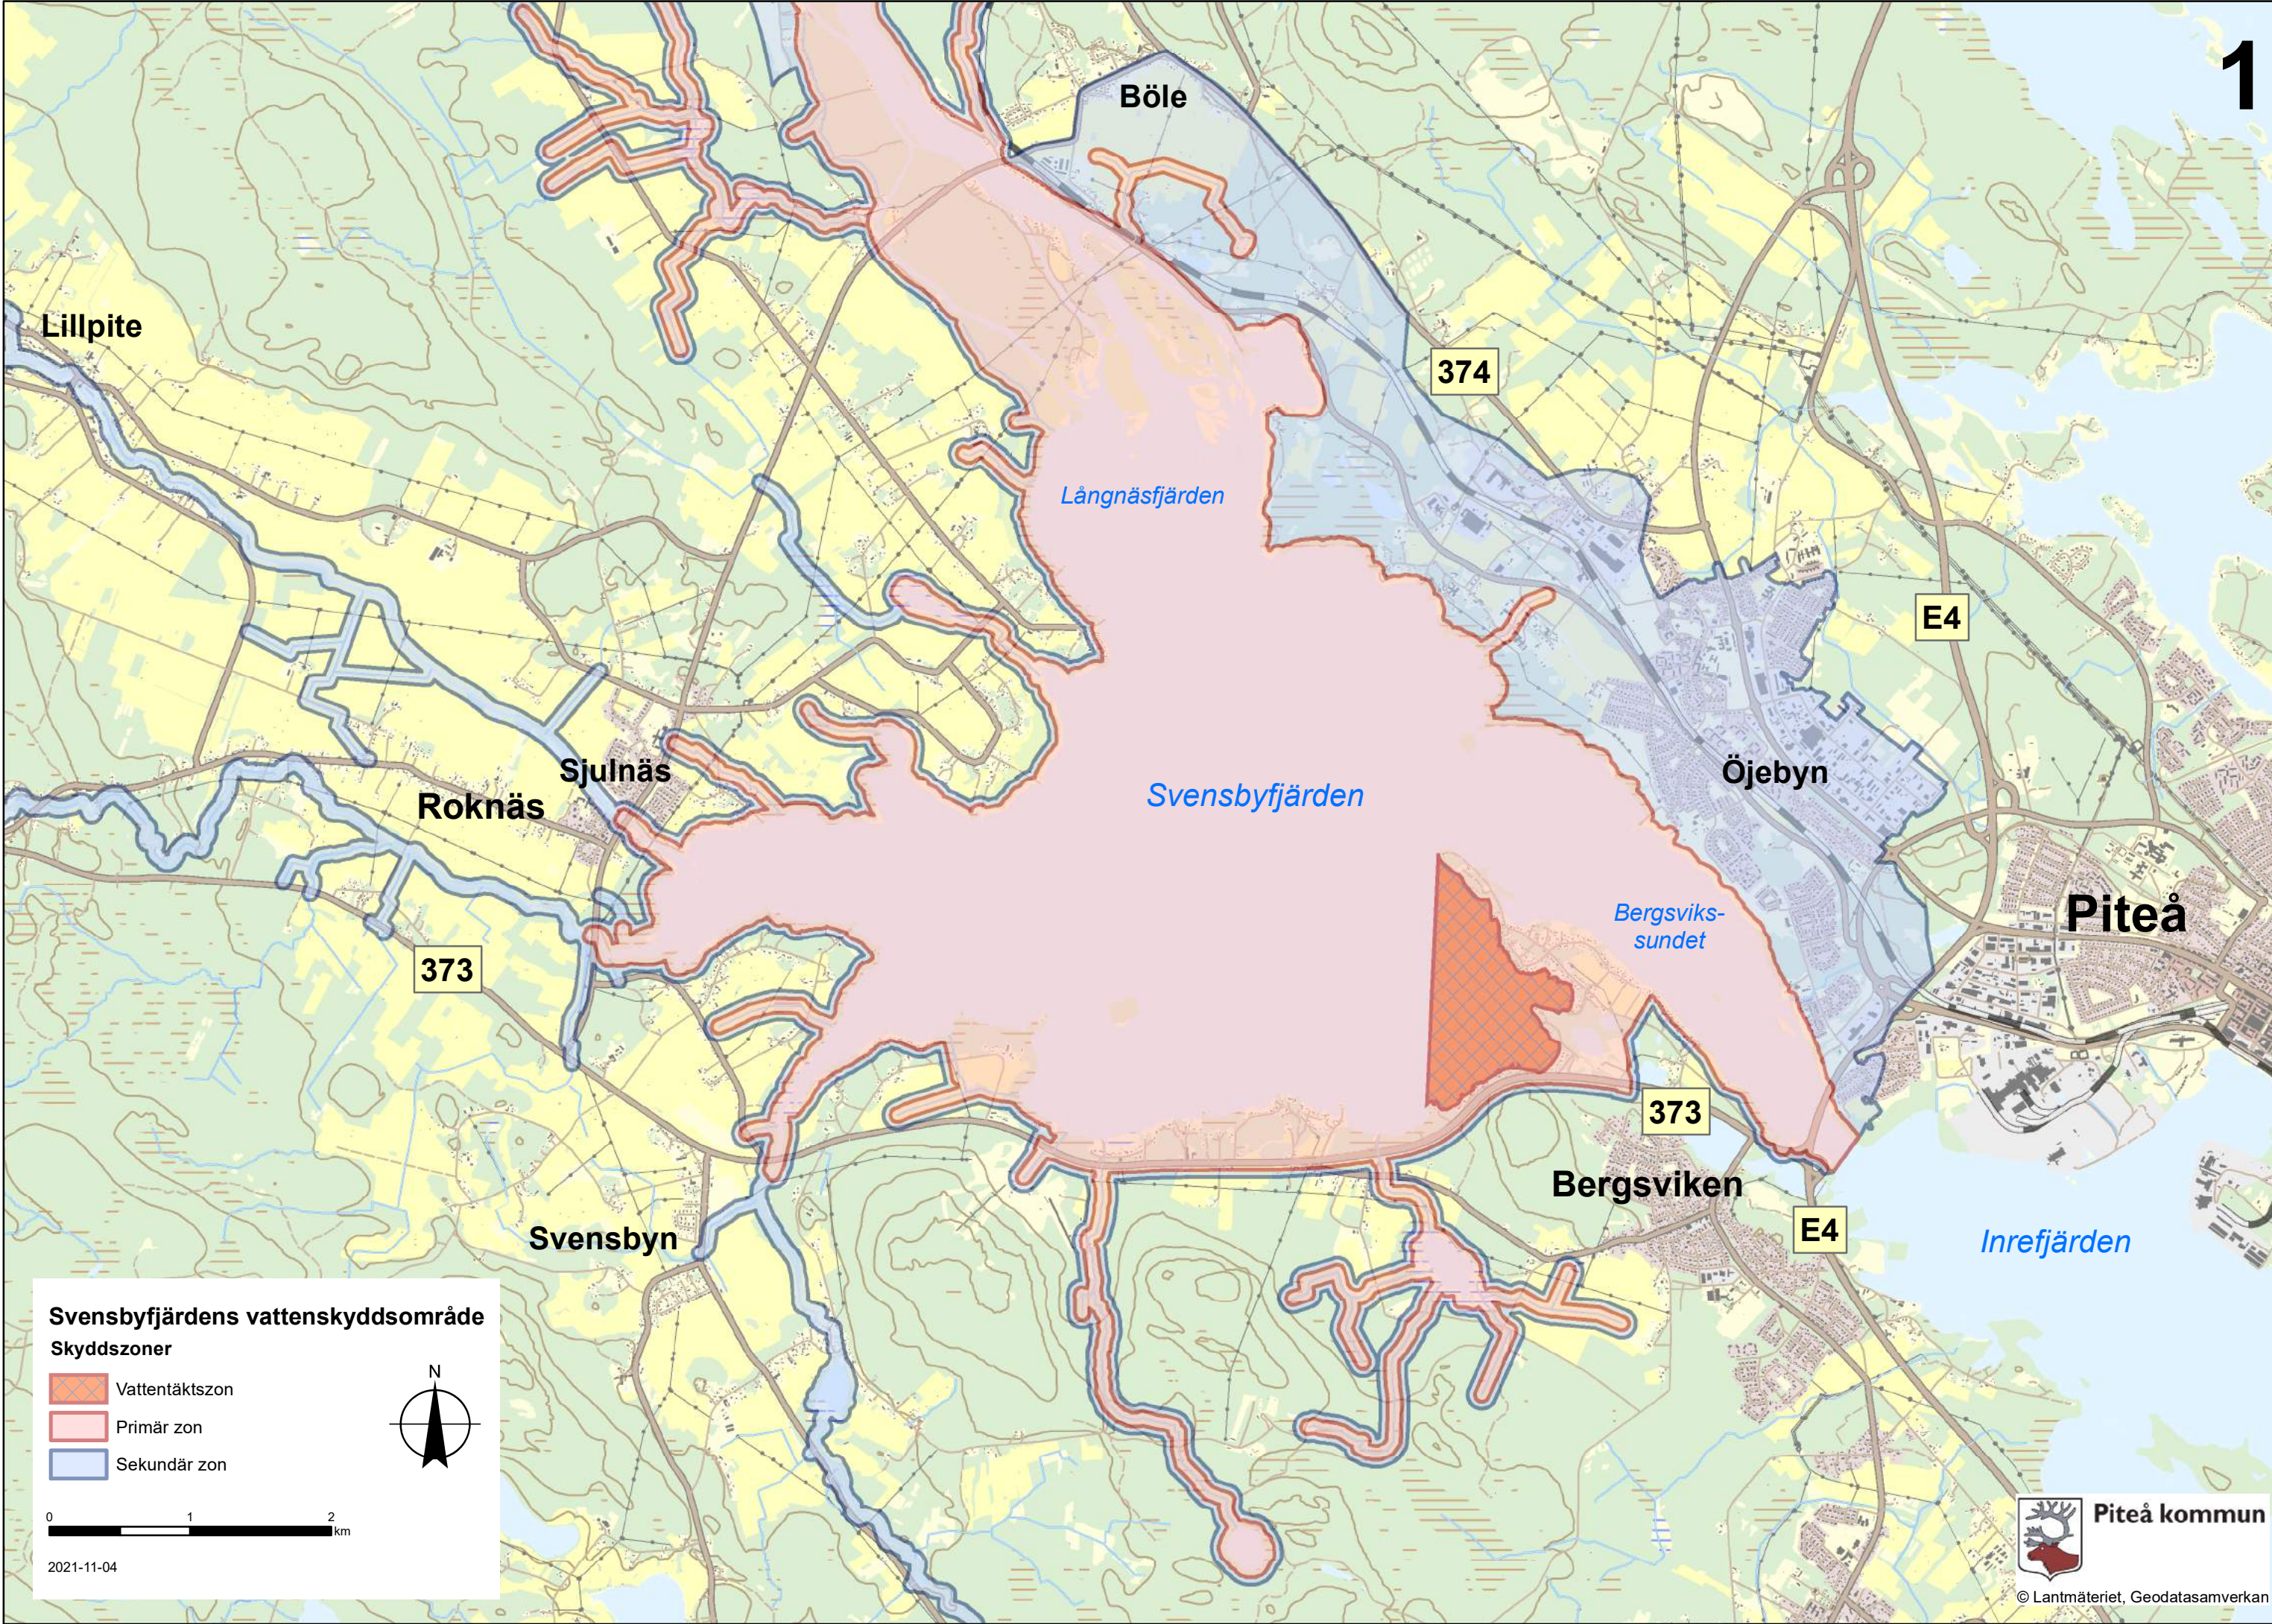

Detalj karta vattentäktzonen

Skydds zoner

-  Vattentäktzonen
-  Primär zon
-  Sekundär zon

2021-11-04

Svensbyfjärden

Furuholmen

Storstrand

Öjebyn

Hemlunda

Bergsvikssundet

Oscarsudden

Ursviken

Degeränget

Vätterudden

373

E4

Ursberget

Bergsviken

Vitsand

Inrefjärden

Piteå kommun

© Lantmäteriet, Geodatasamverkan

Svensbyfjärdens vattenskyddsområde
Skydds-zoner

-  Vattentäktsszon
-  Primär zon
-  Sekundär zon

2021-11-04

Svensbyfjärdens vattenskyddsområde

- Skyddszoner**
- Primär zon
 - Sekundär zon

2021-11-04

ÄLVSBYNS KOMMUN

374

Sikfors

Arnemärk