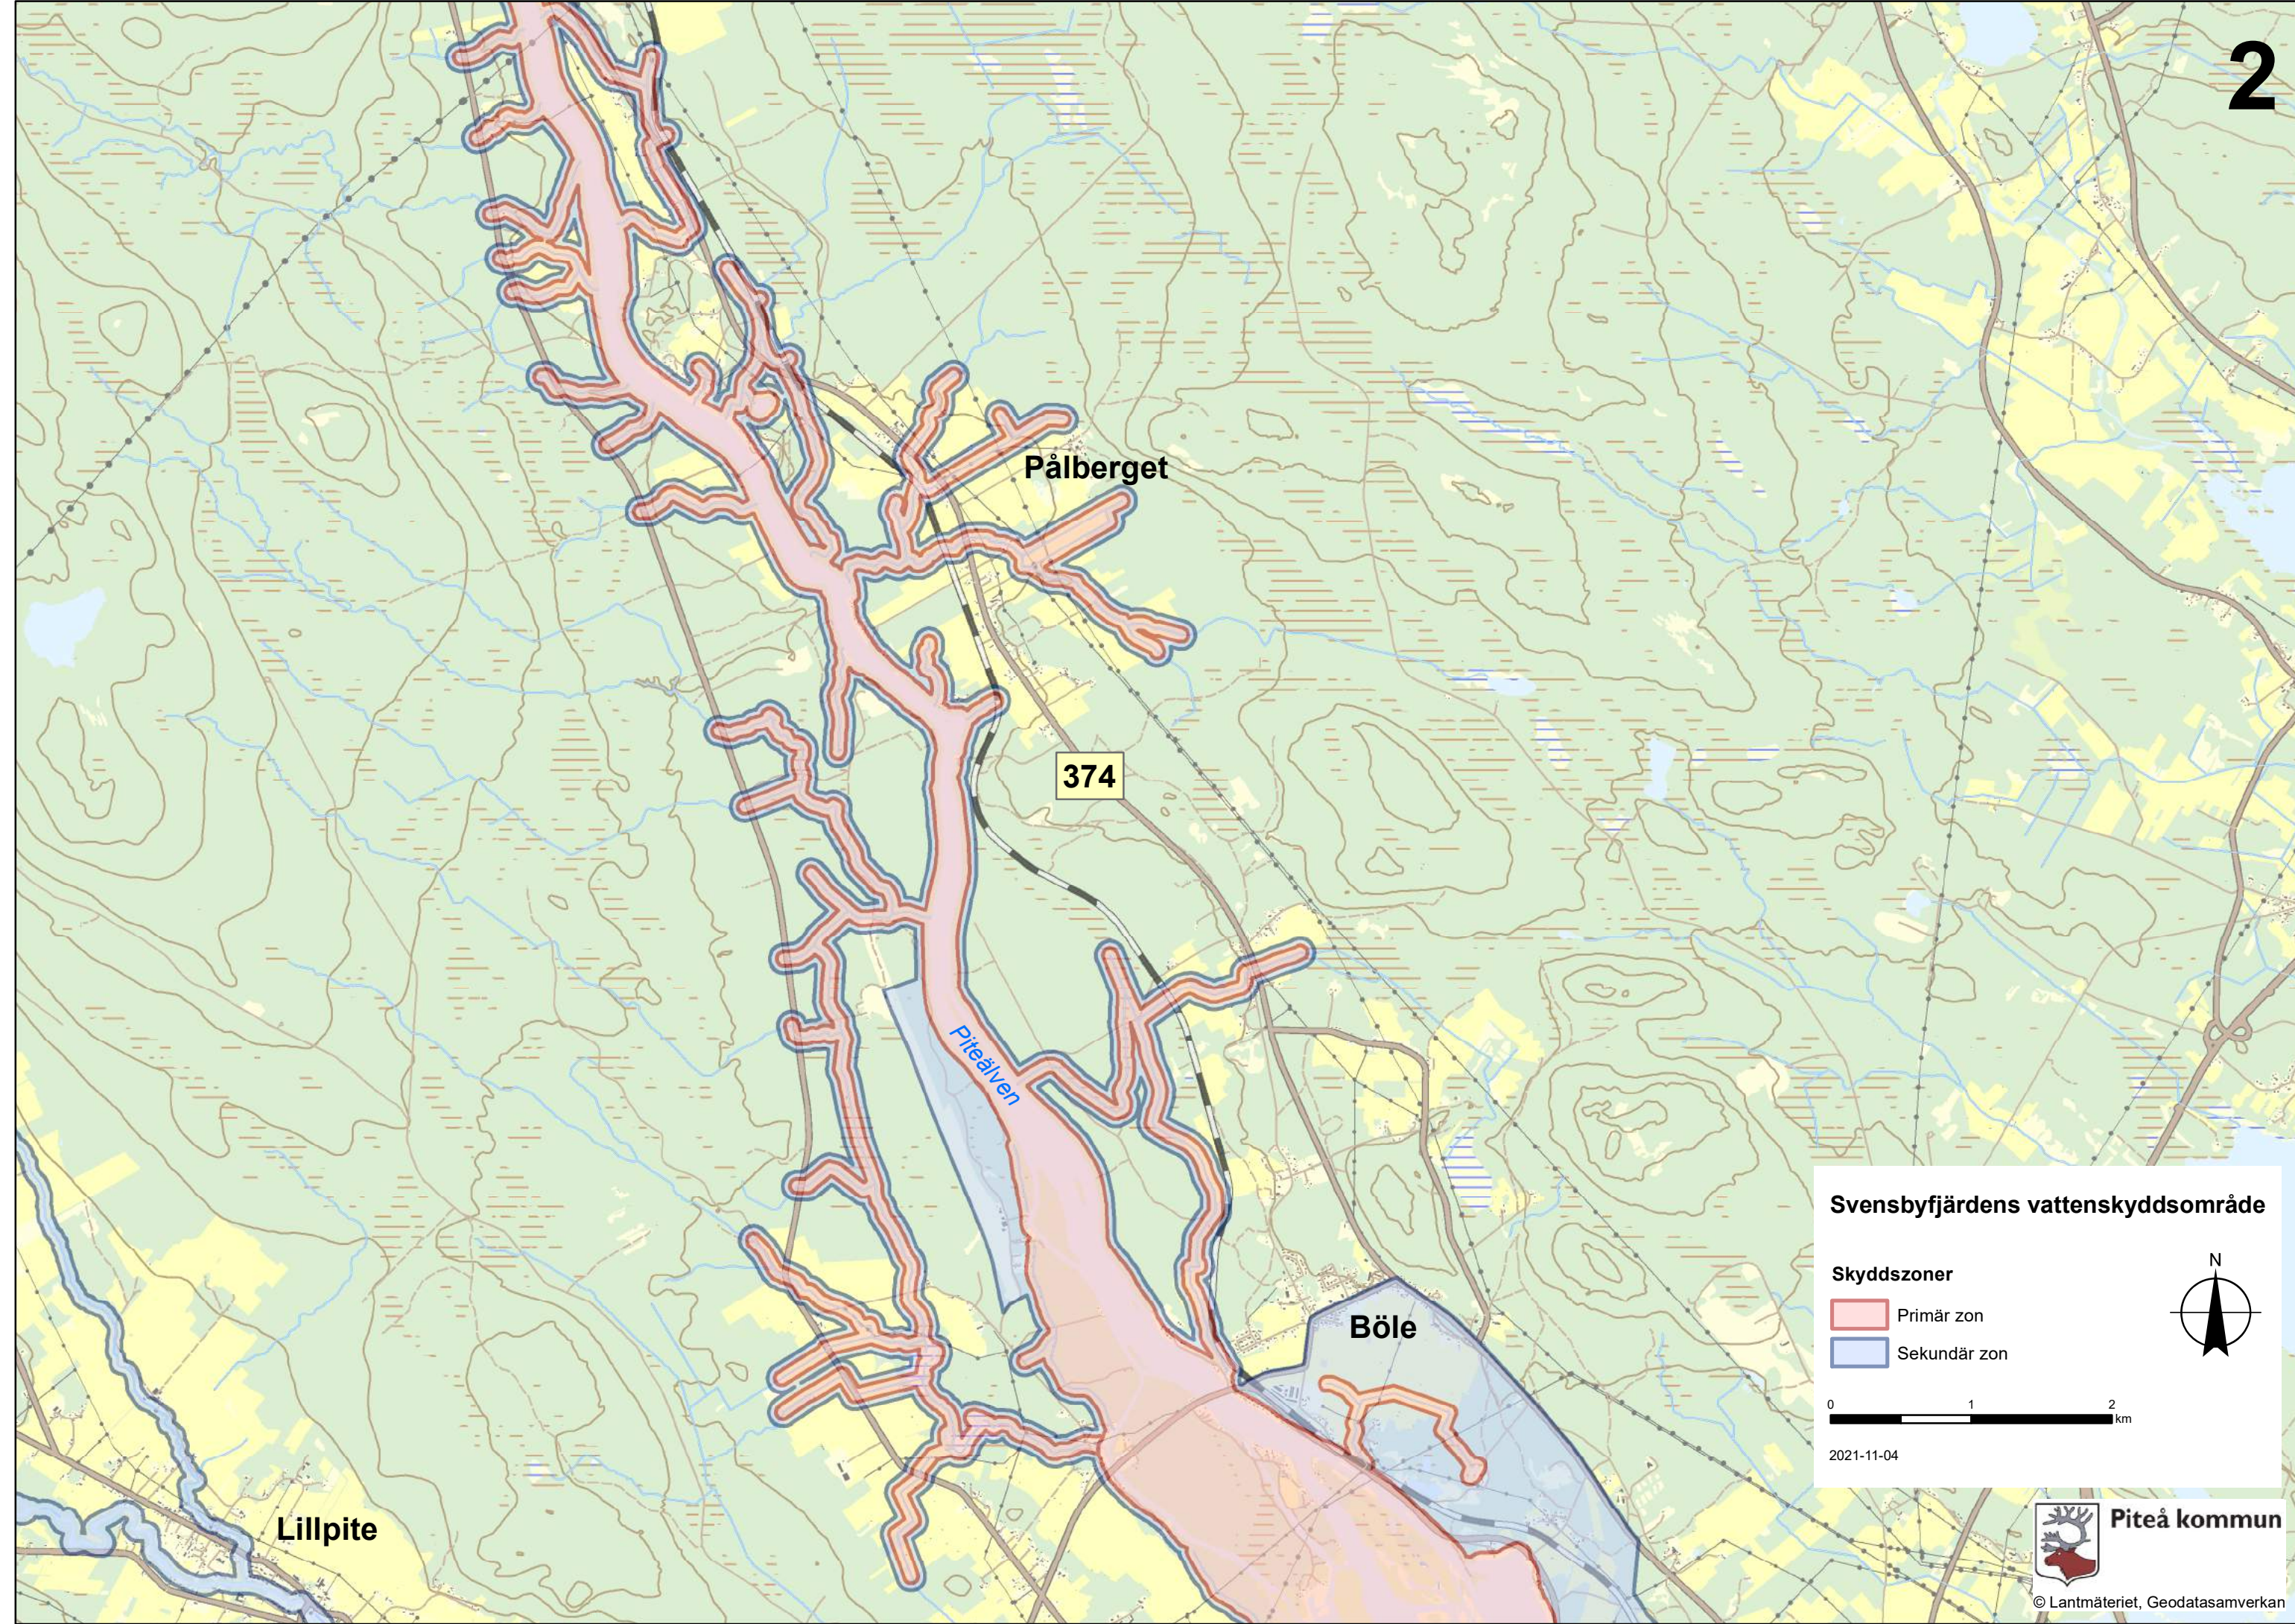

Hemlunda

Bergsvikssundet

Oscarsudden

Ursviken

Degeränget

Vätterudden

373

E4

Ursberget

Bergsviken

Vitsand

Inrefjärden

Piteå kommun

© Lantmäteriet, Geodatasamverkan

Svensbyfjärdens vattenskyddsområde
Skydds-zoner

-  Vattentäktsszon
-  Primär zon
-  Sekundär zon

2021-11-04

Svensbyfjärdens vattenskyddsområde

- Skyddszoner**
- Primär zon
 - Sekundär zon

2021-11-04

ÄLVSBYNS KOMMUN

374

Sikfors

Arnemärk

2021-11-04

Aträsket

Piteälven

Lillpite

373

Sjulnäs

Roknäs

Svensbyfjärden