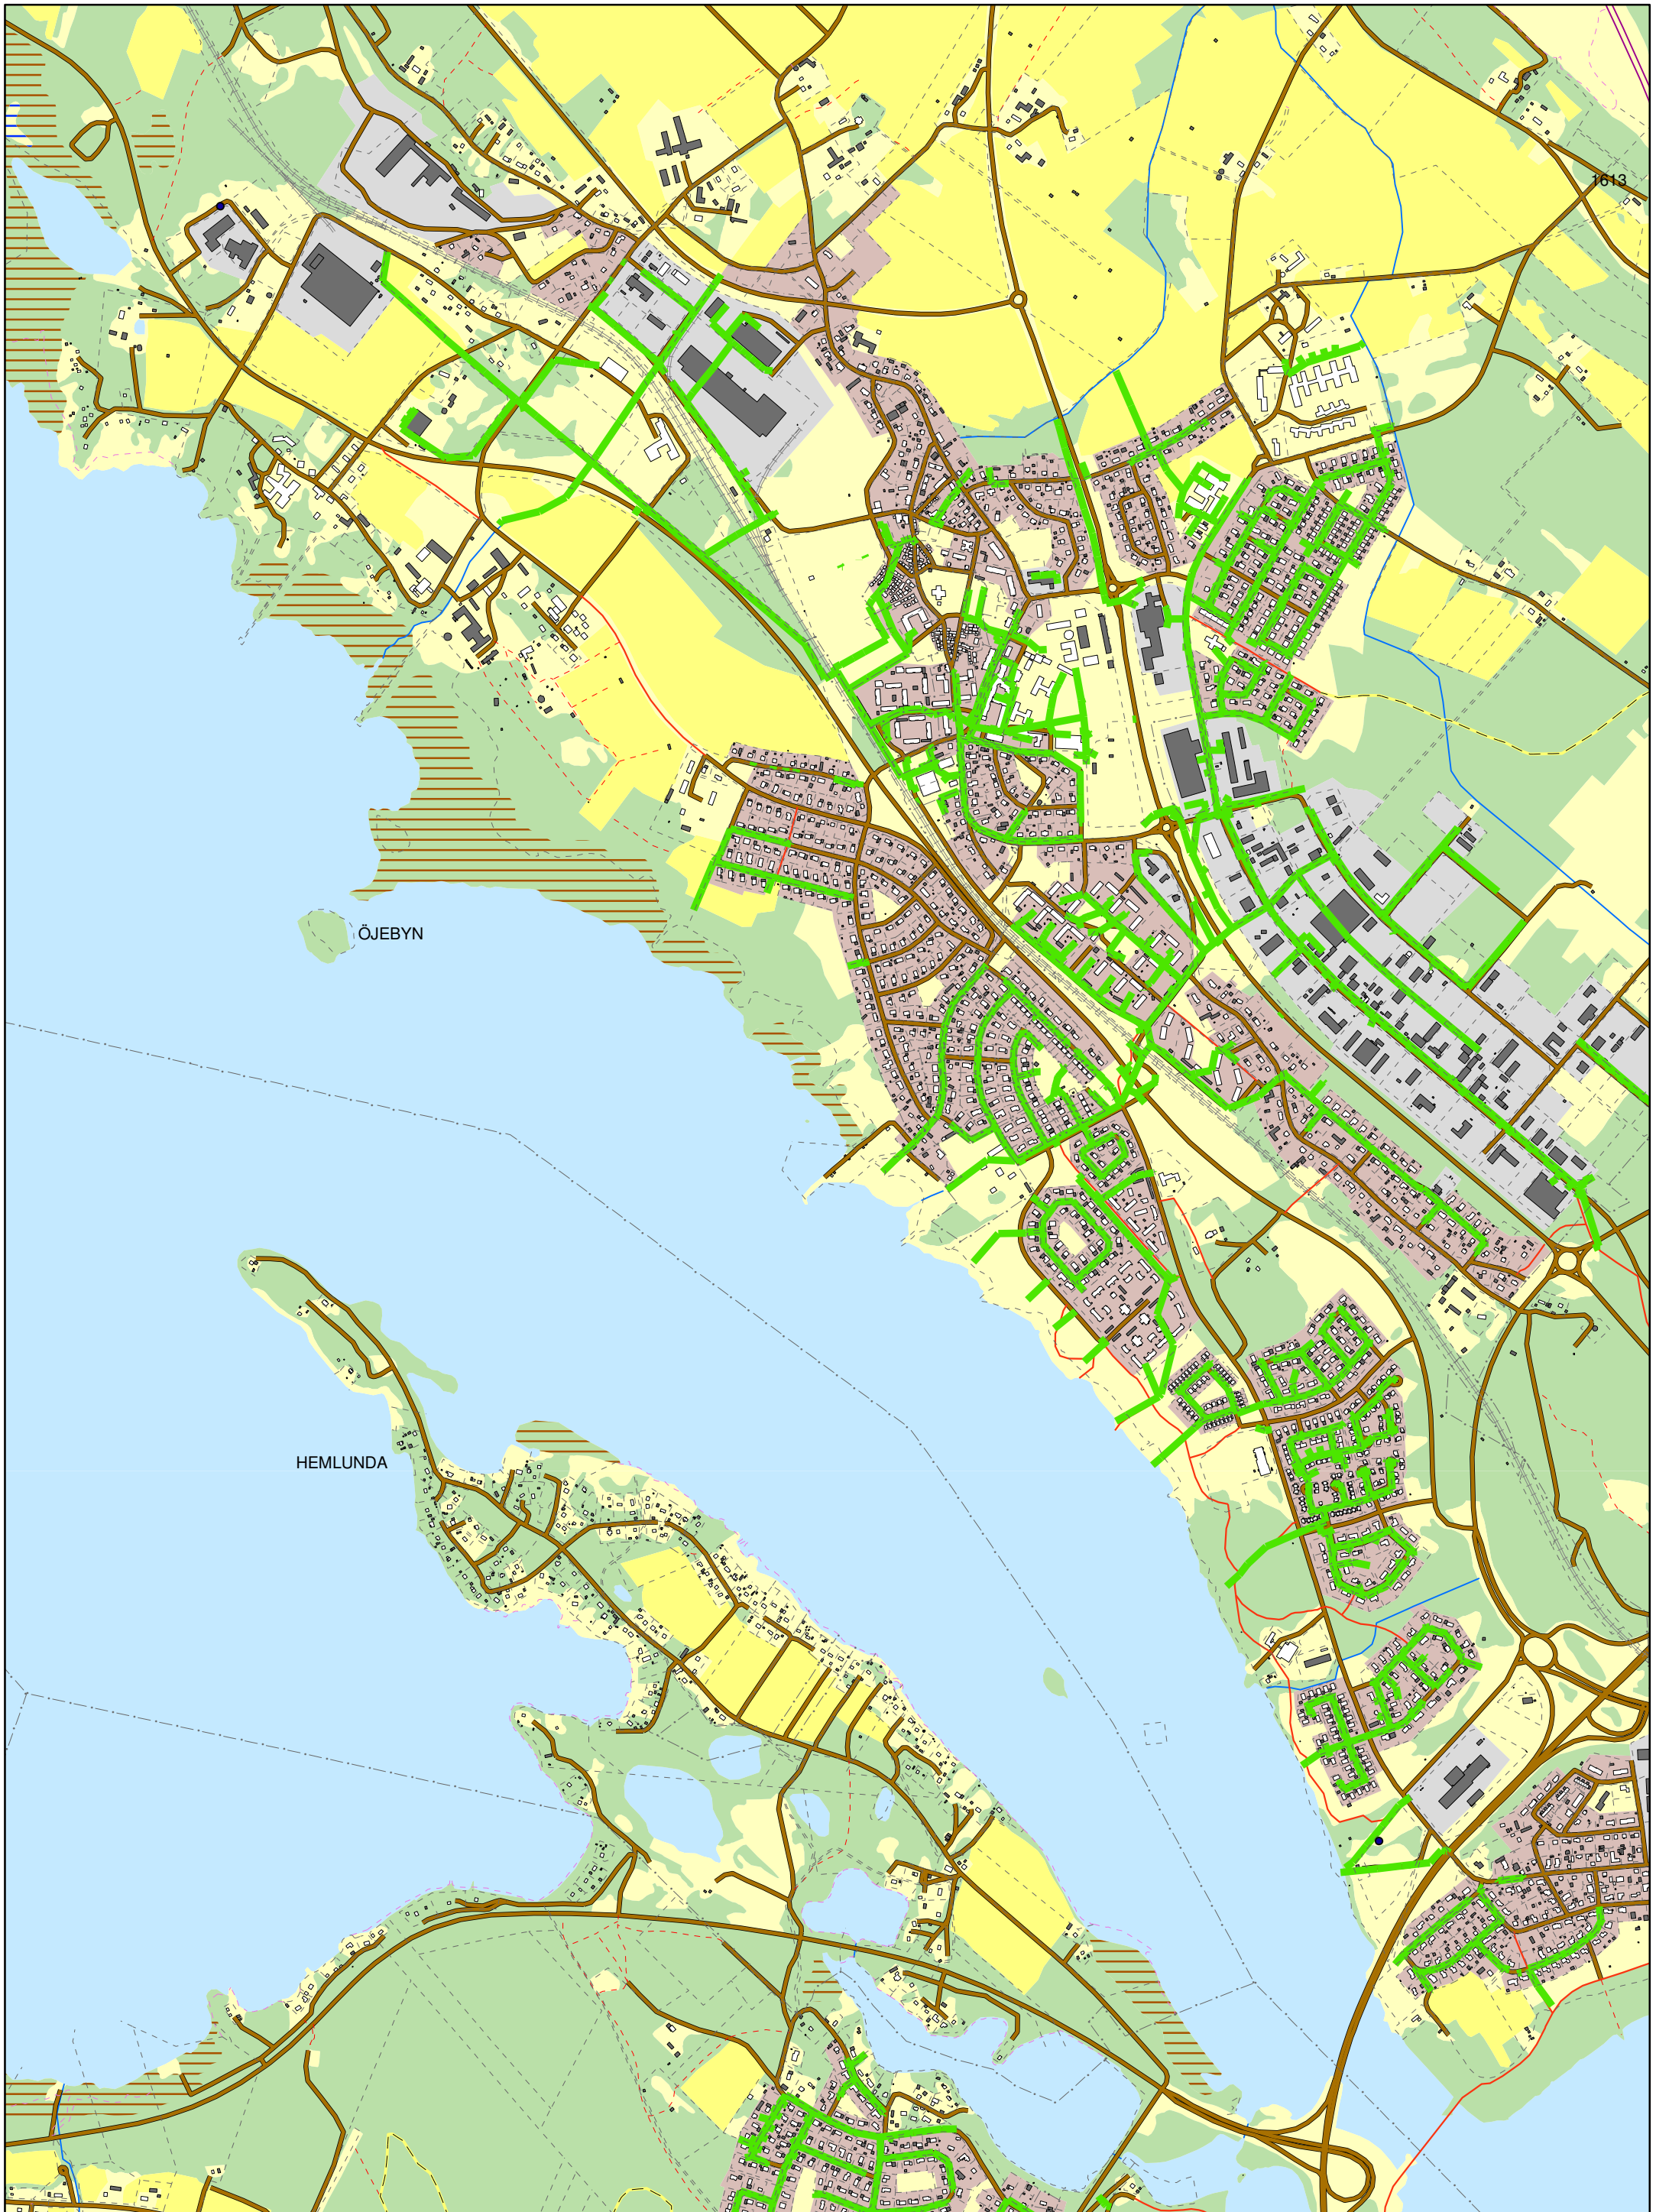

Dagvattenutsläpp från Bergsviken.

Dagvattenutsläpp från Bölebyn.

Dagvattenutsläpp från Sjulnäs - Rognäs.

Dagvattenutsläpp från Svensbyn.

Dagvattenutsläpp från Öjebyn.

Dagvattenutsläpp till Svensbyfjärden