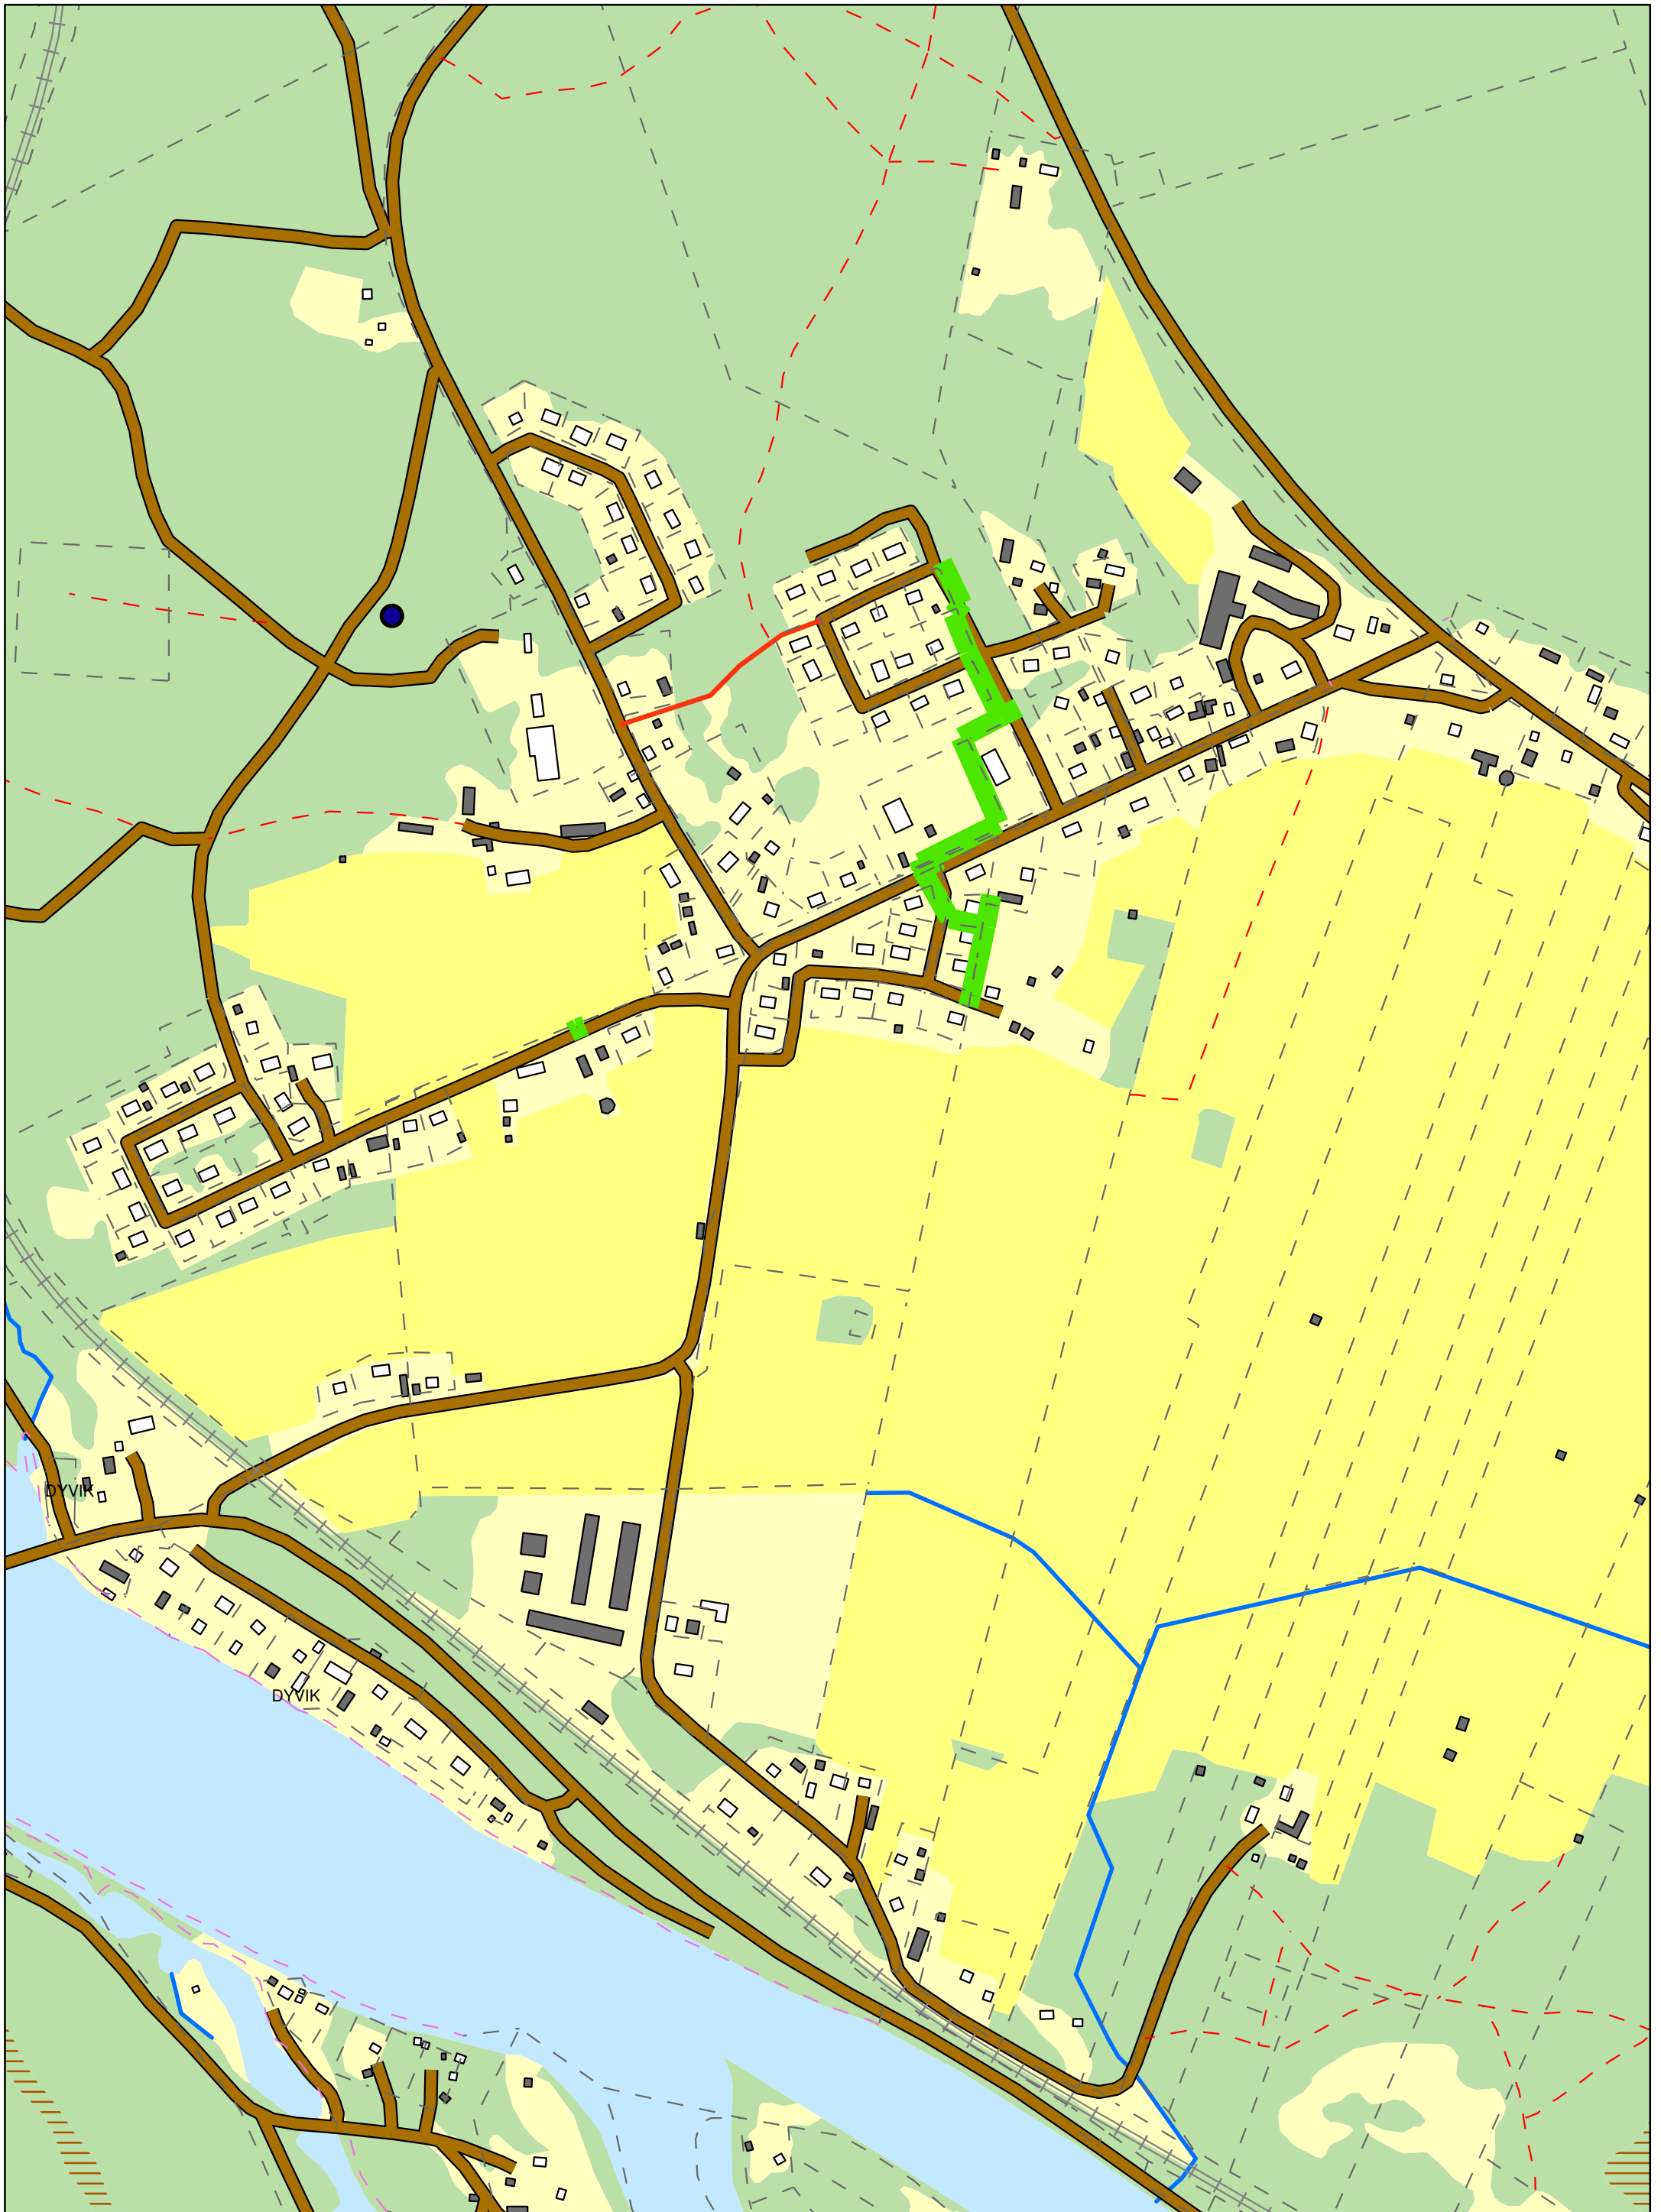

Dagvattenutsläpp från Bergsviken.

Dagvattenutsläpp från Bölebyn.

Dagvattenutsläpp från Sjulnäs - Rognäs.

Dagvattenutsläpp från Svensbyn.

Dagvattenutsläpp från Öjebyn.

Dagvattenutsläpp till Svensbyfjärden