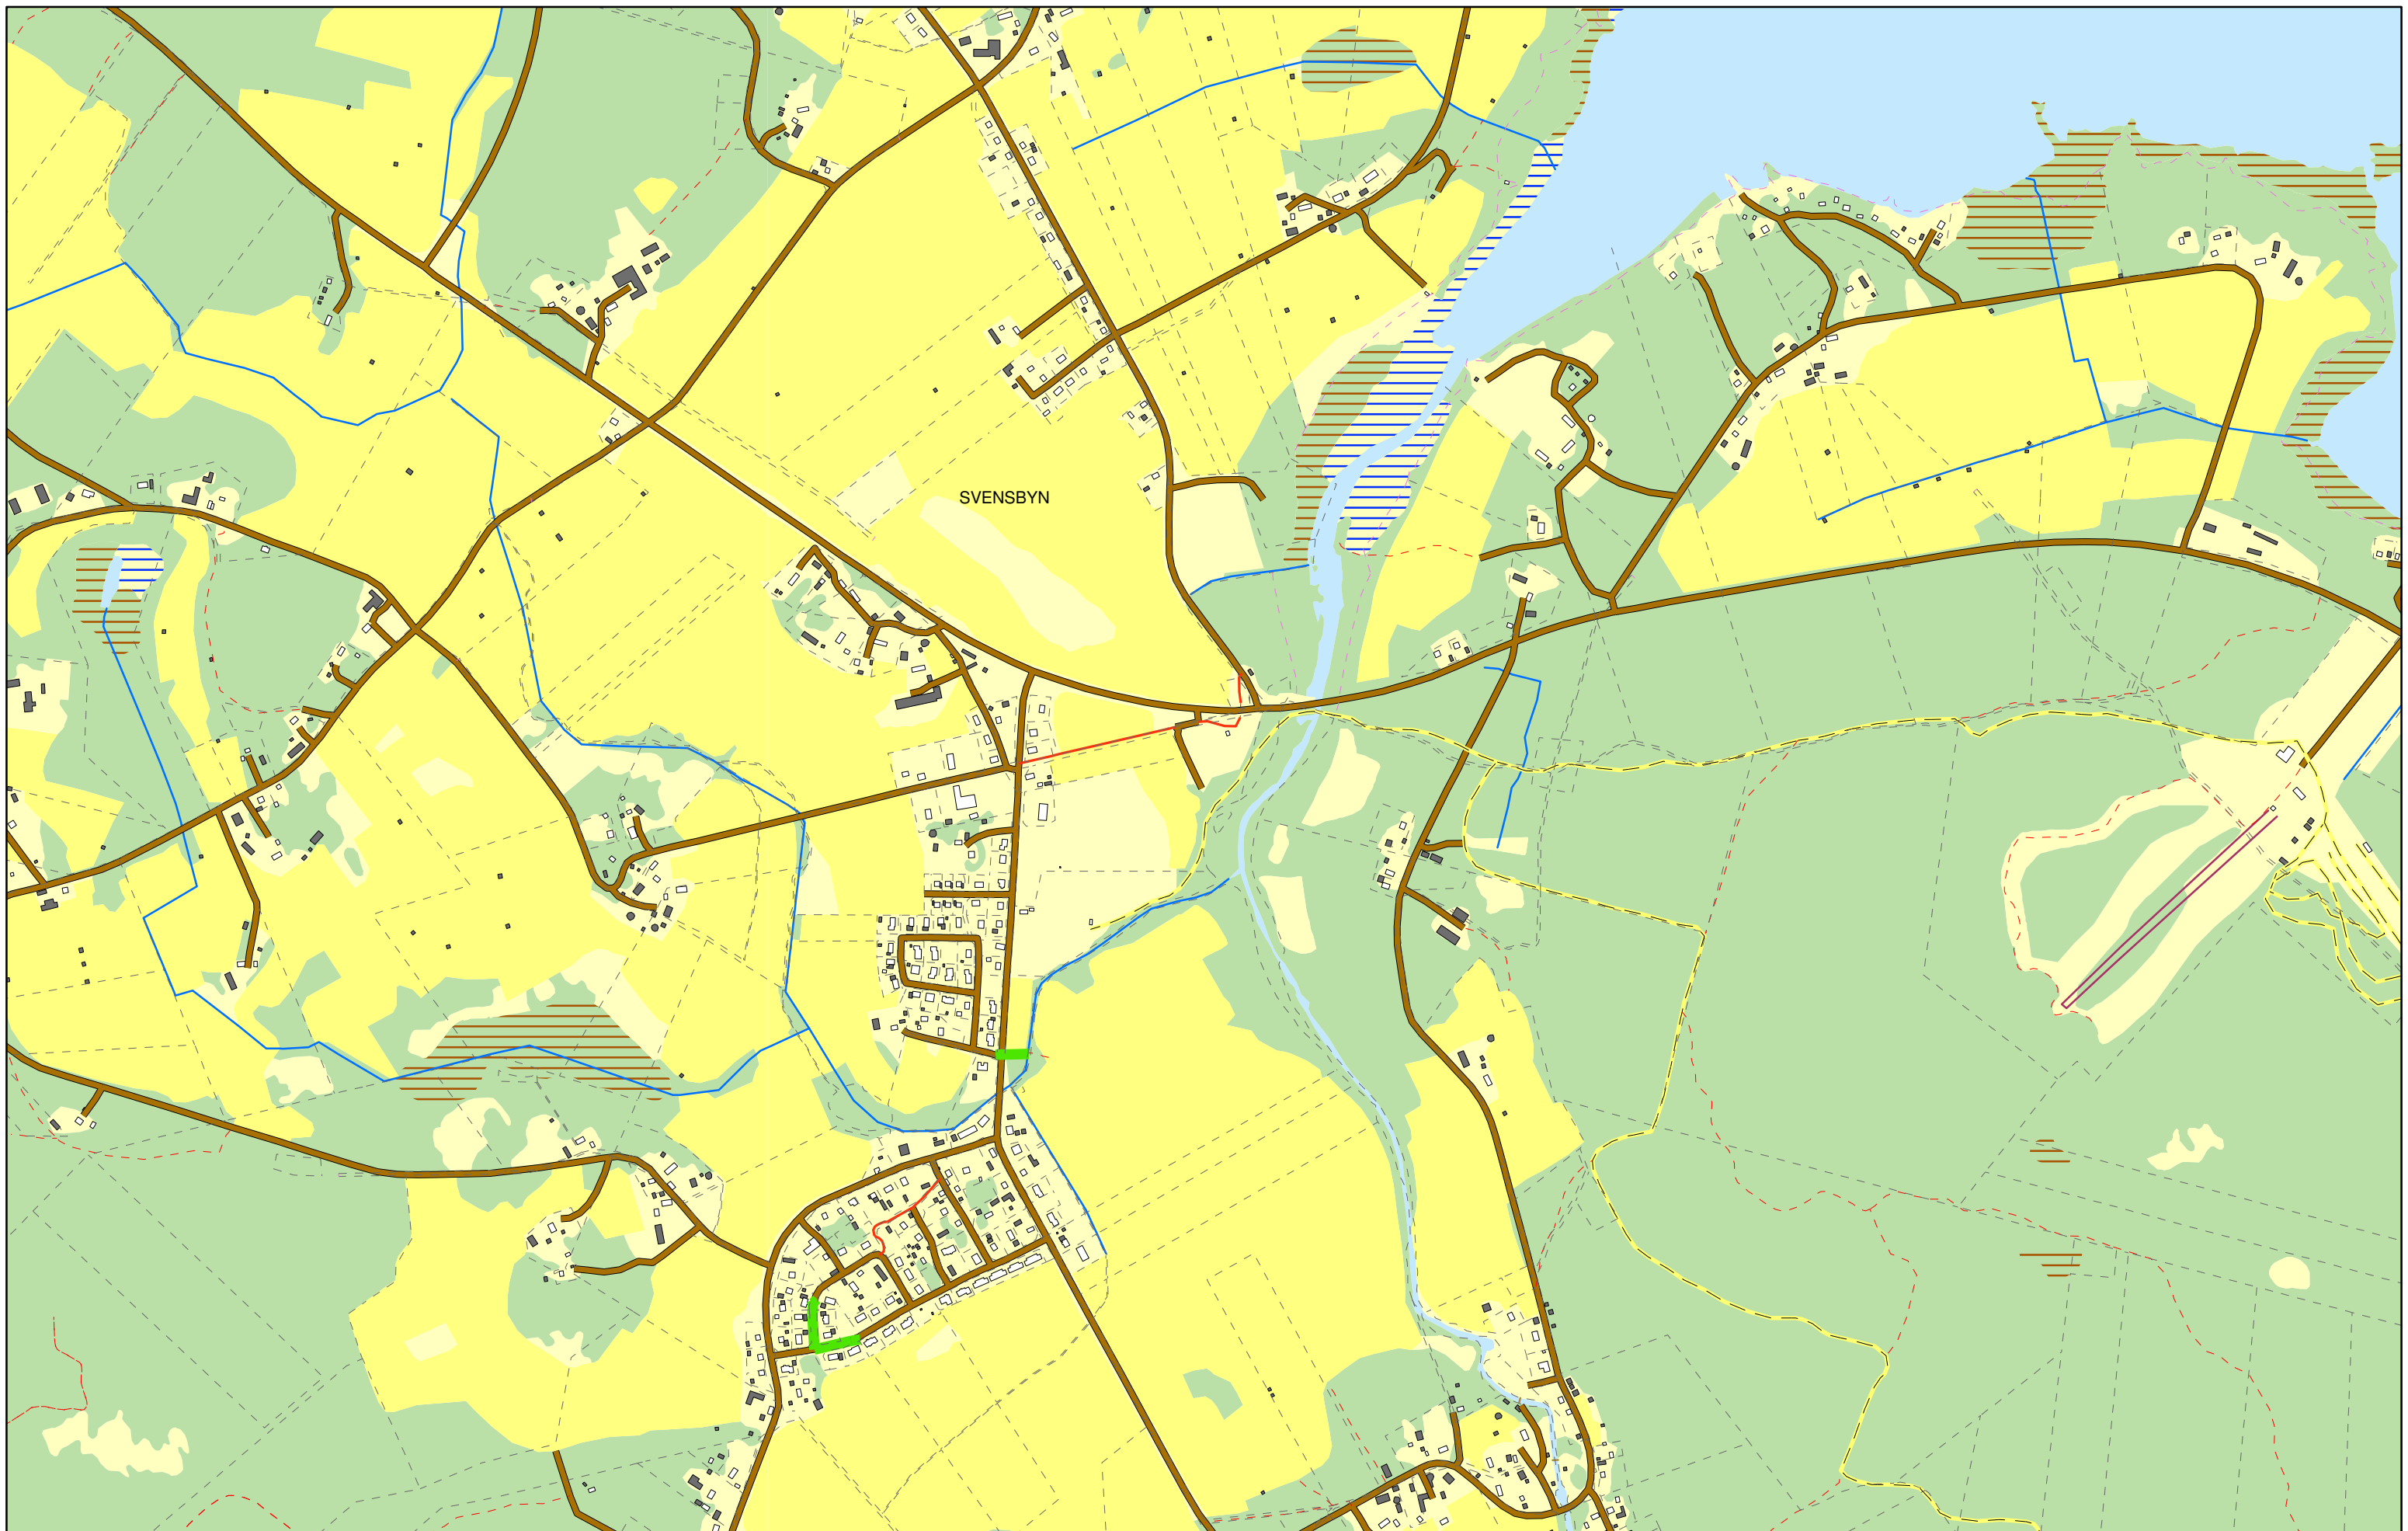

Dagvattenutsläpp från Bergsviken.

Dagvattenutsläpp från Bölebyn.

Dagvattenutsläpp från Sjulnäs - Rognäs.

Dagvattenutsläpp från Svensbyn.

Dagvattenutsläpp från Öjebyn.

Dagvattenutsläpp till Svensbyfjärden