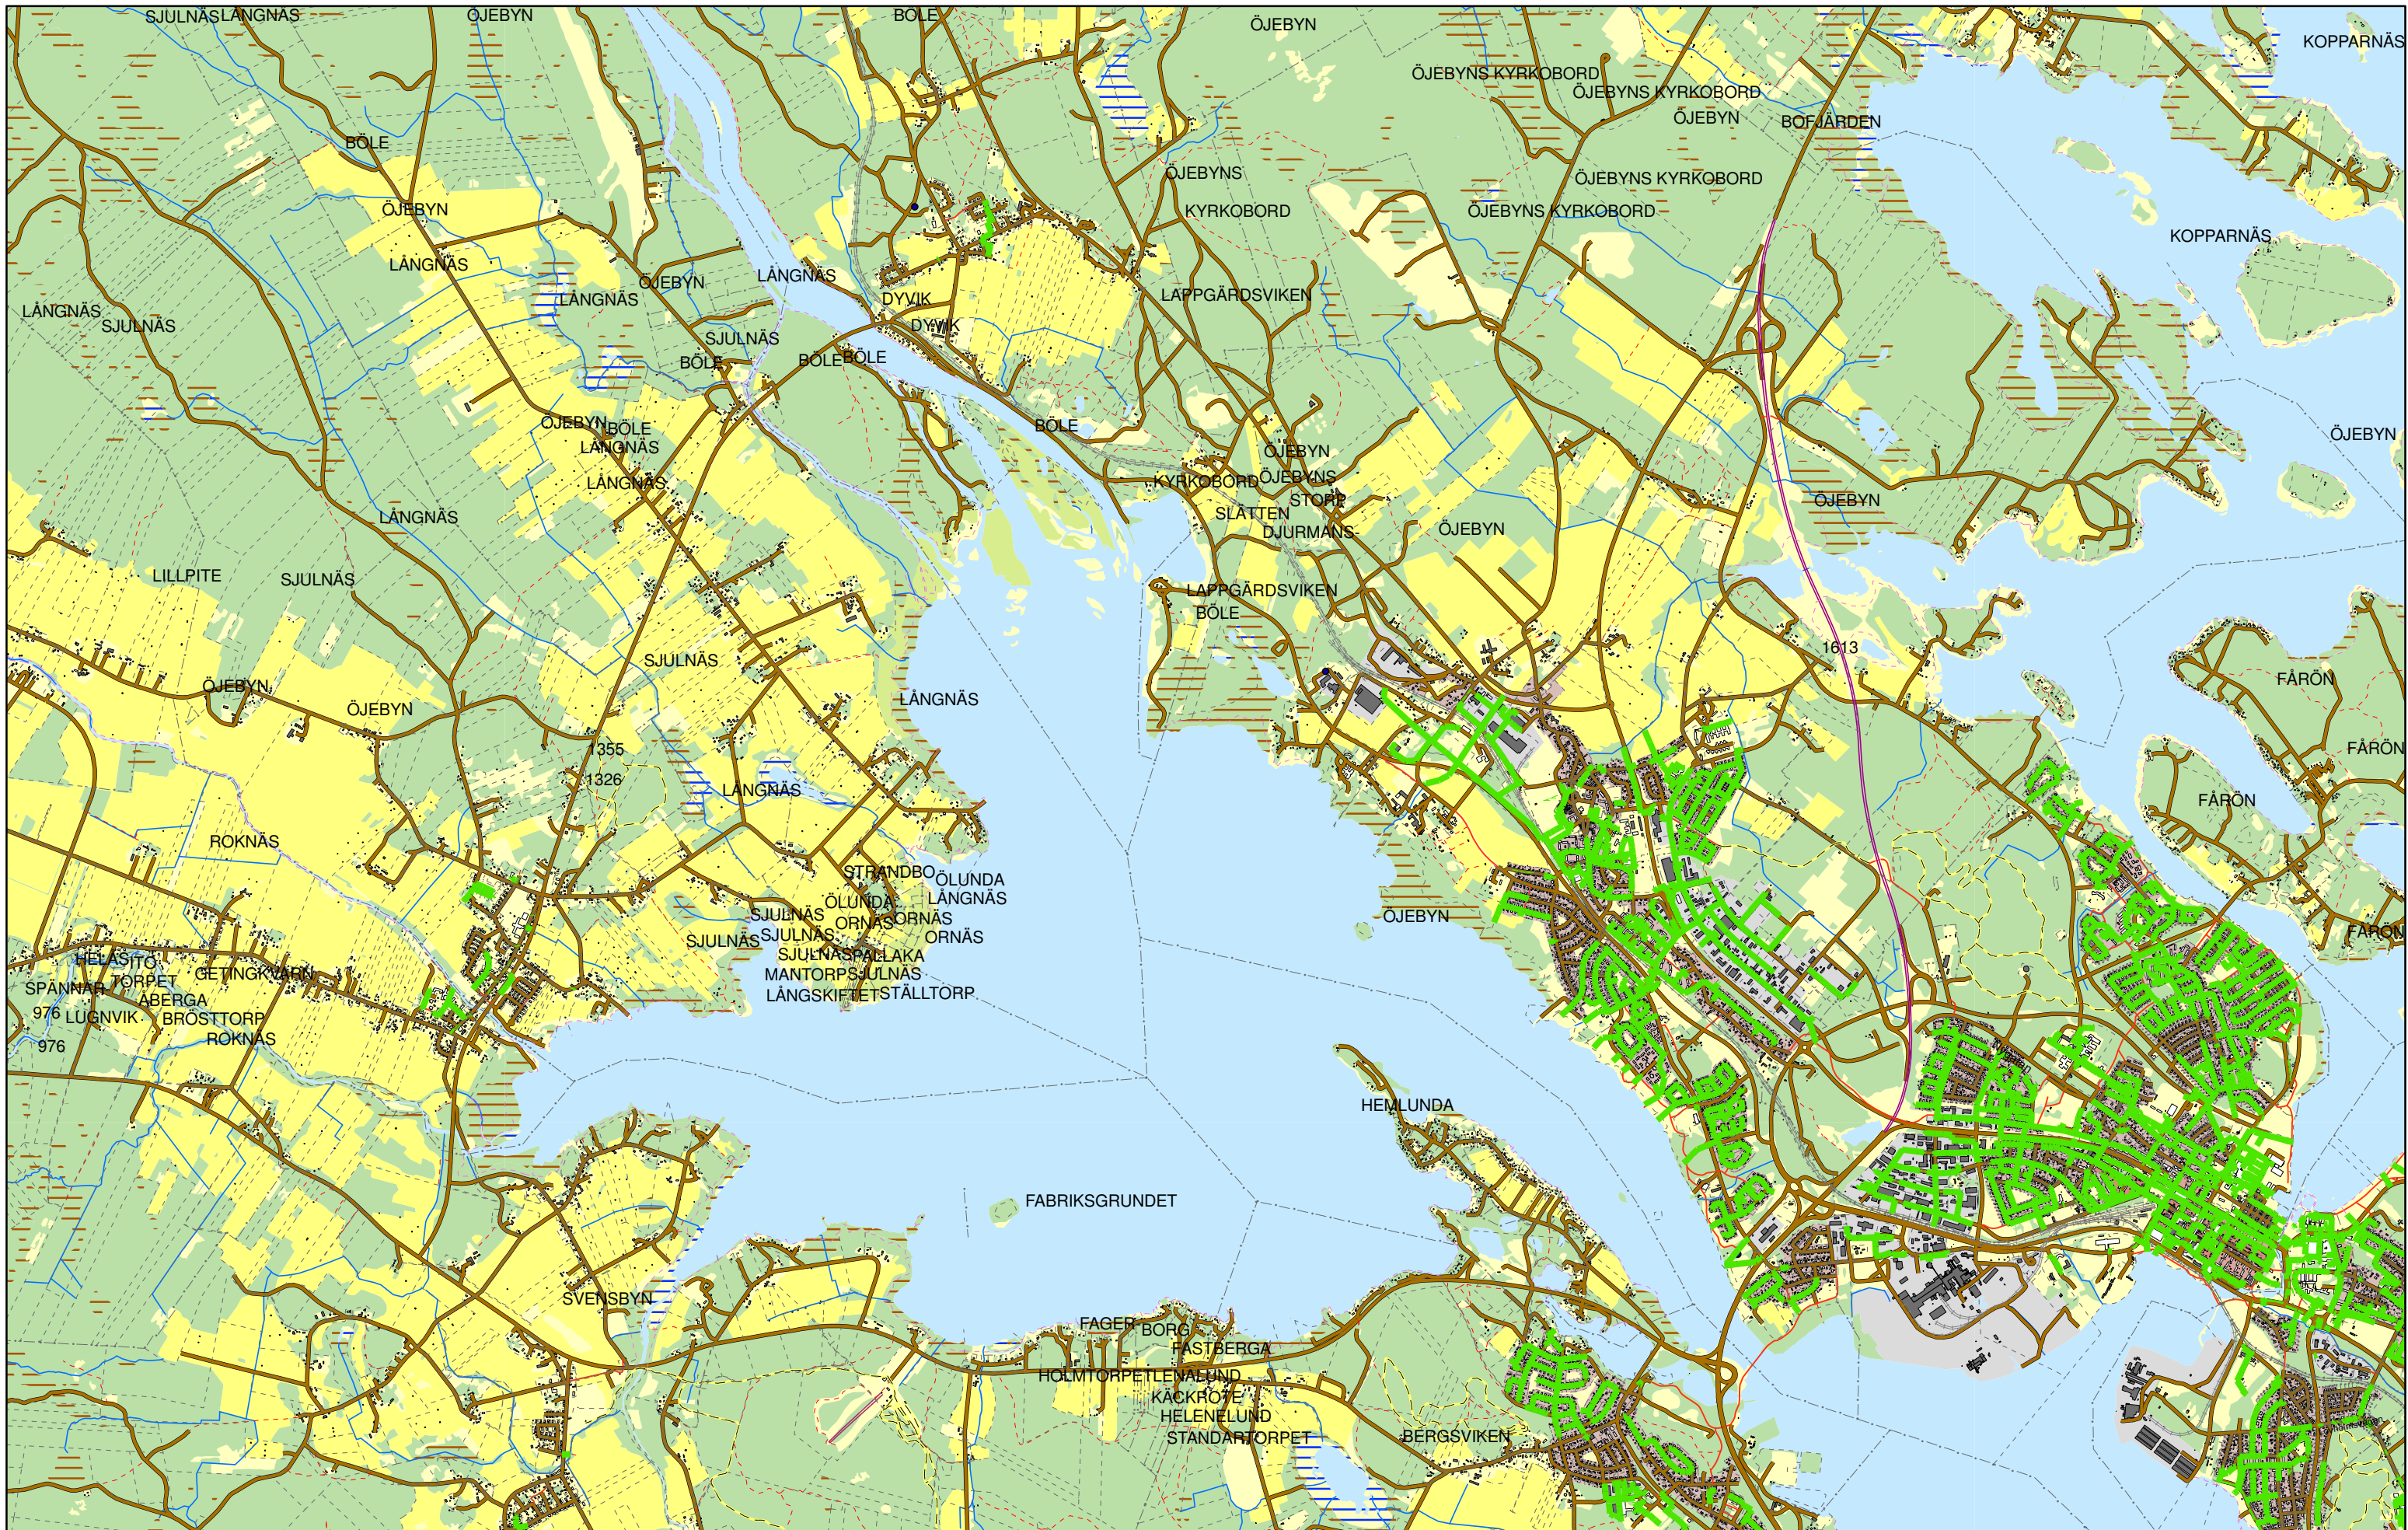

Dagvattenutsläpp från Bergsviken.

Dagvattenutsläpp från Bölebyn.

Dagvattenutsläpp från Sjulnäs - Rognäs.

Dagvattenutsläpp från Svensbyn.

Dagvattenutsläpp från Öjebyn.

Dagvattenutsläpp till Svensbyfjärden