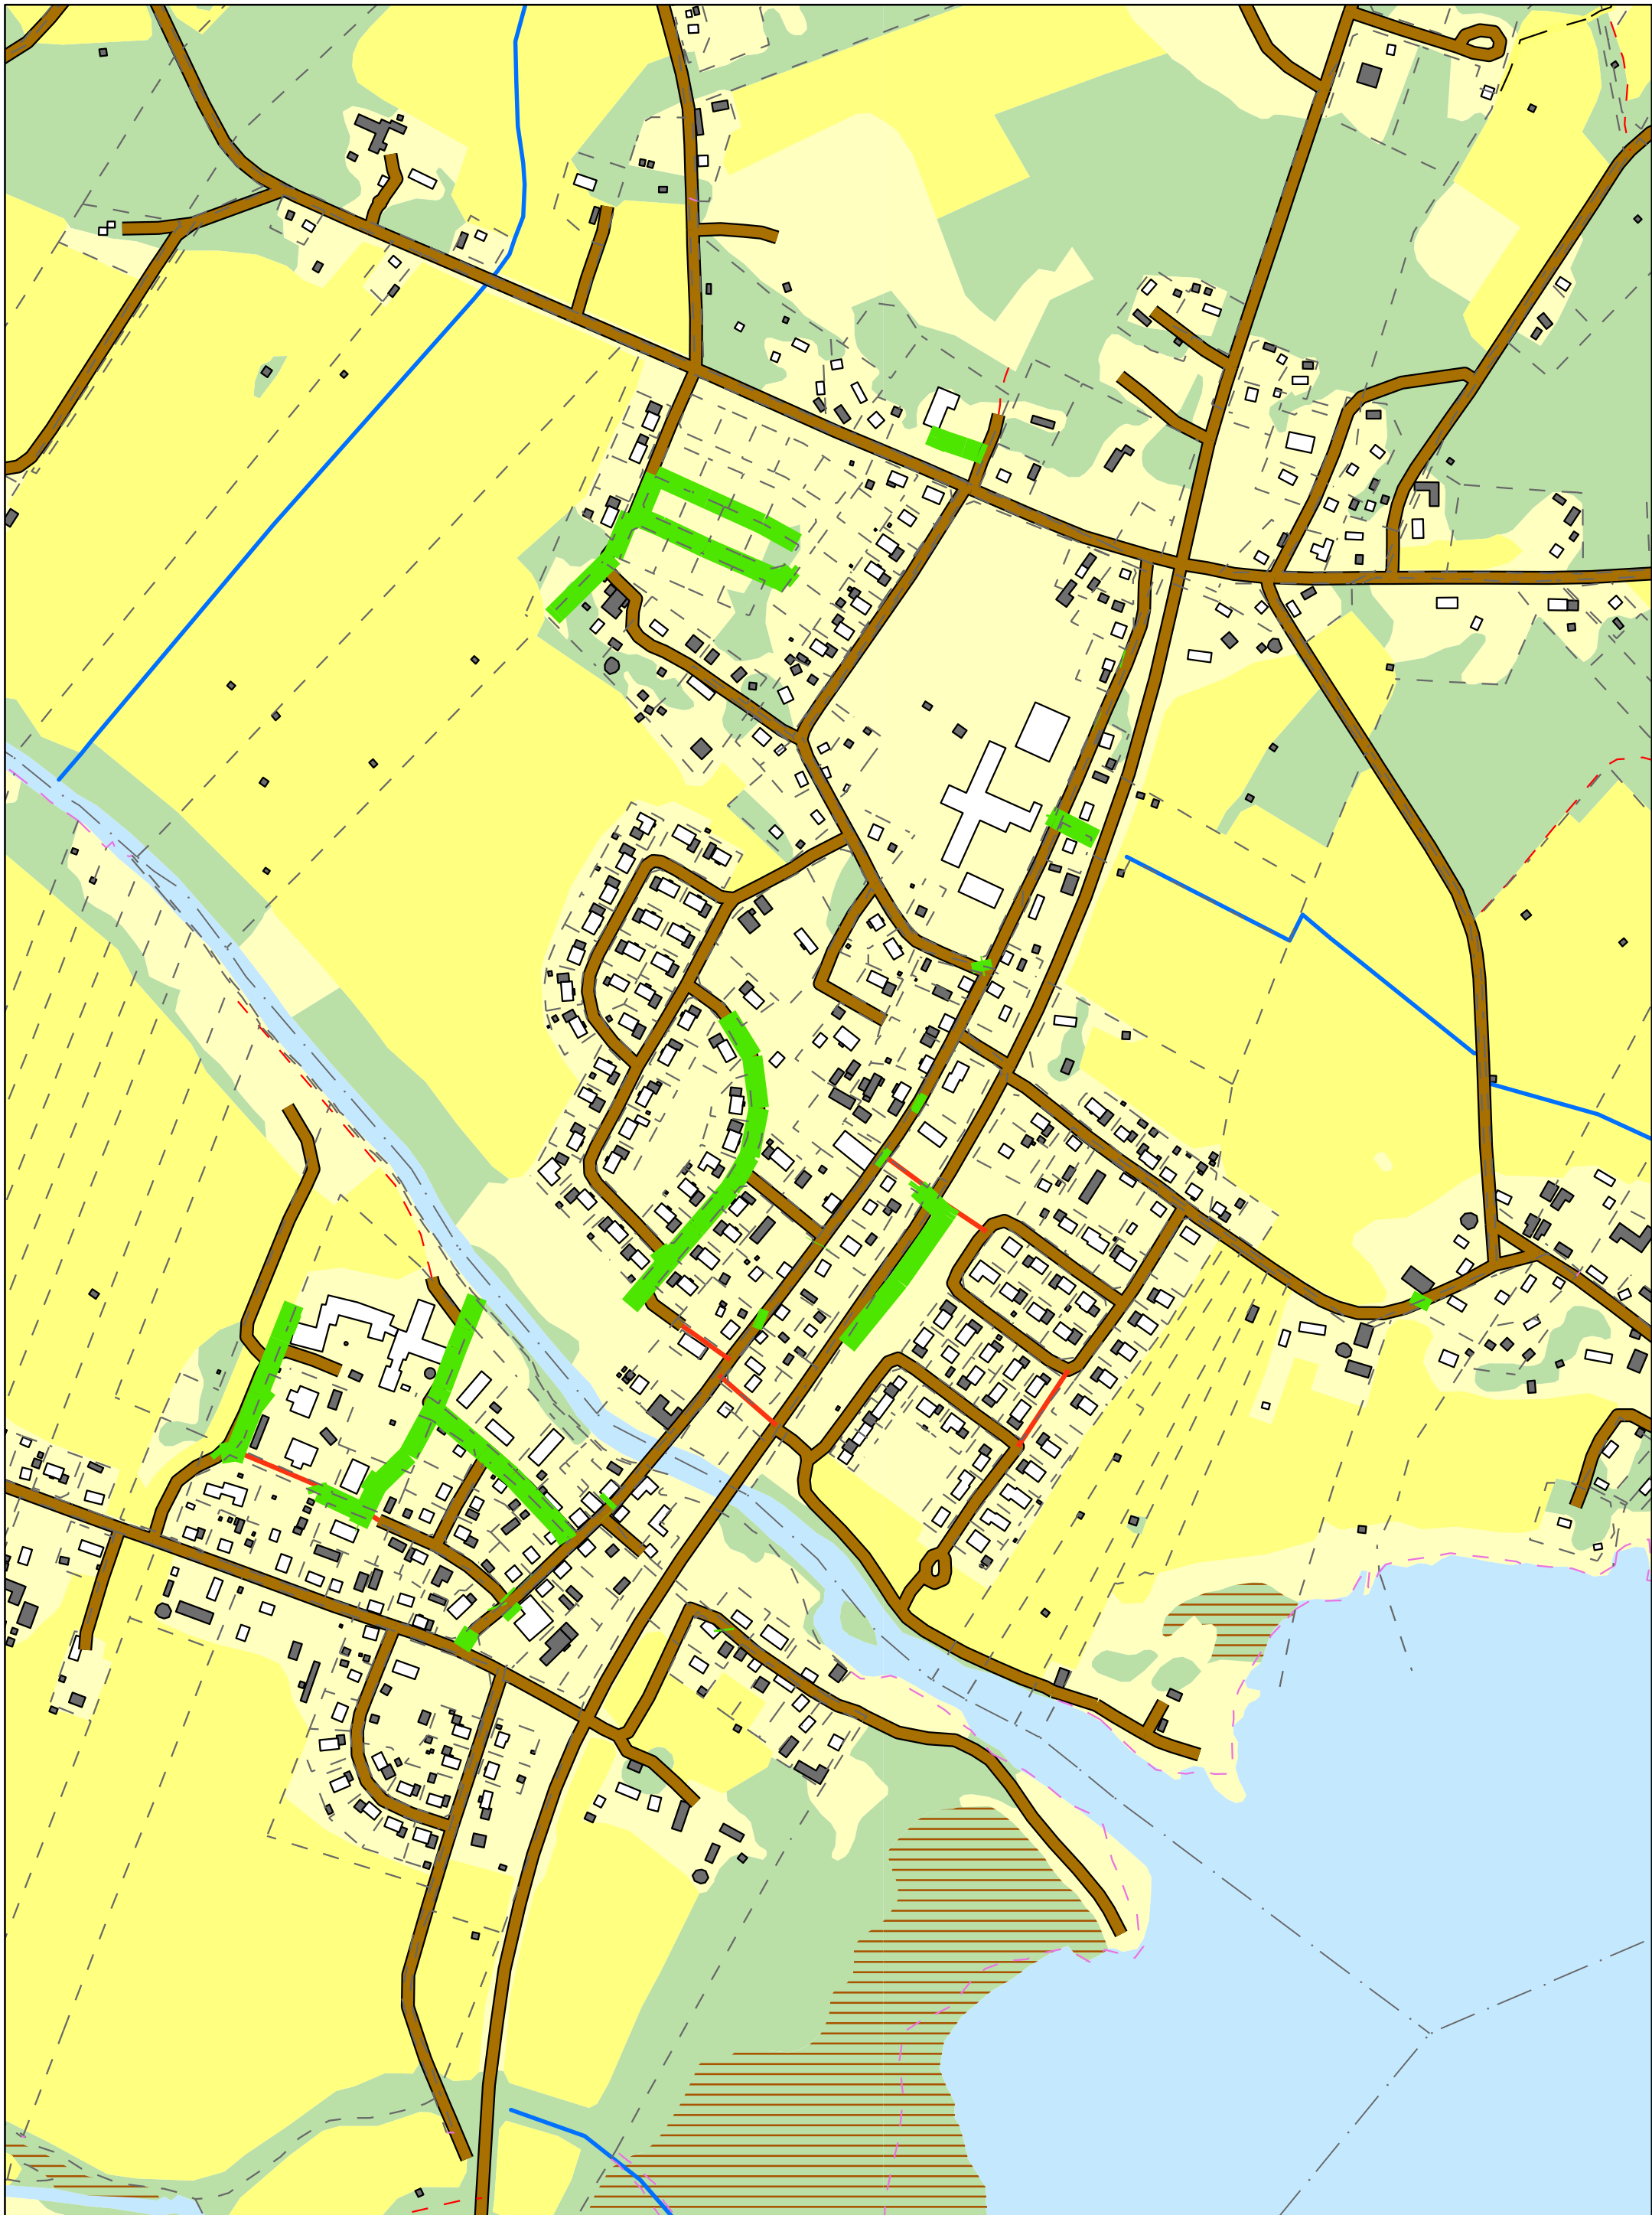

Dagvattenutsläpp från Bergsviken.

Dagvattenutsläpp från Bölebyn.

Dagvattenutsläpp från Sjulnäs - Rognäs.

Dagvattenutsläpp från Svensbyn.

Dagvattenutsläpp från Öjebyn.

Dagvattenutsläpp till Svensbyfjärden