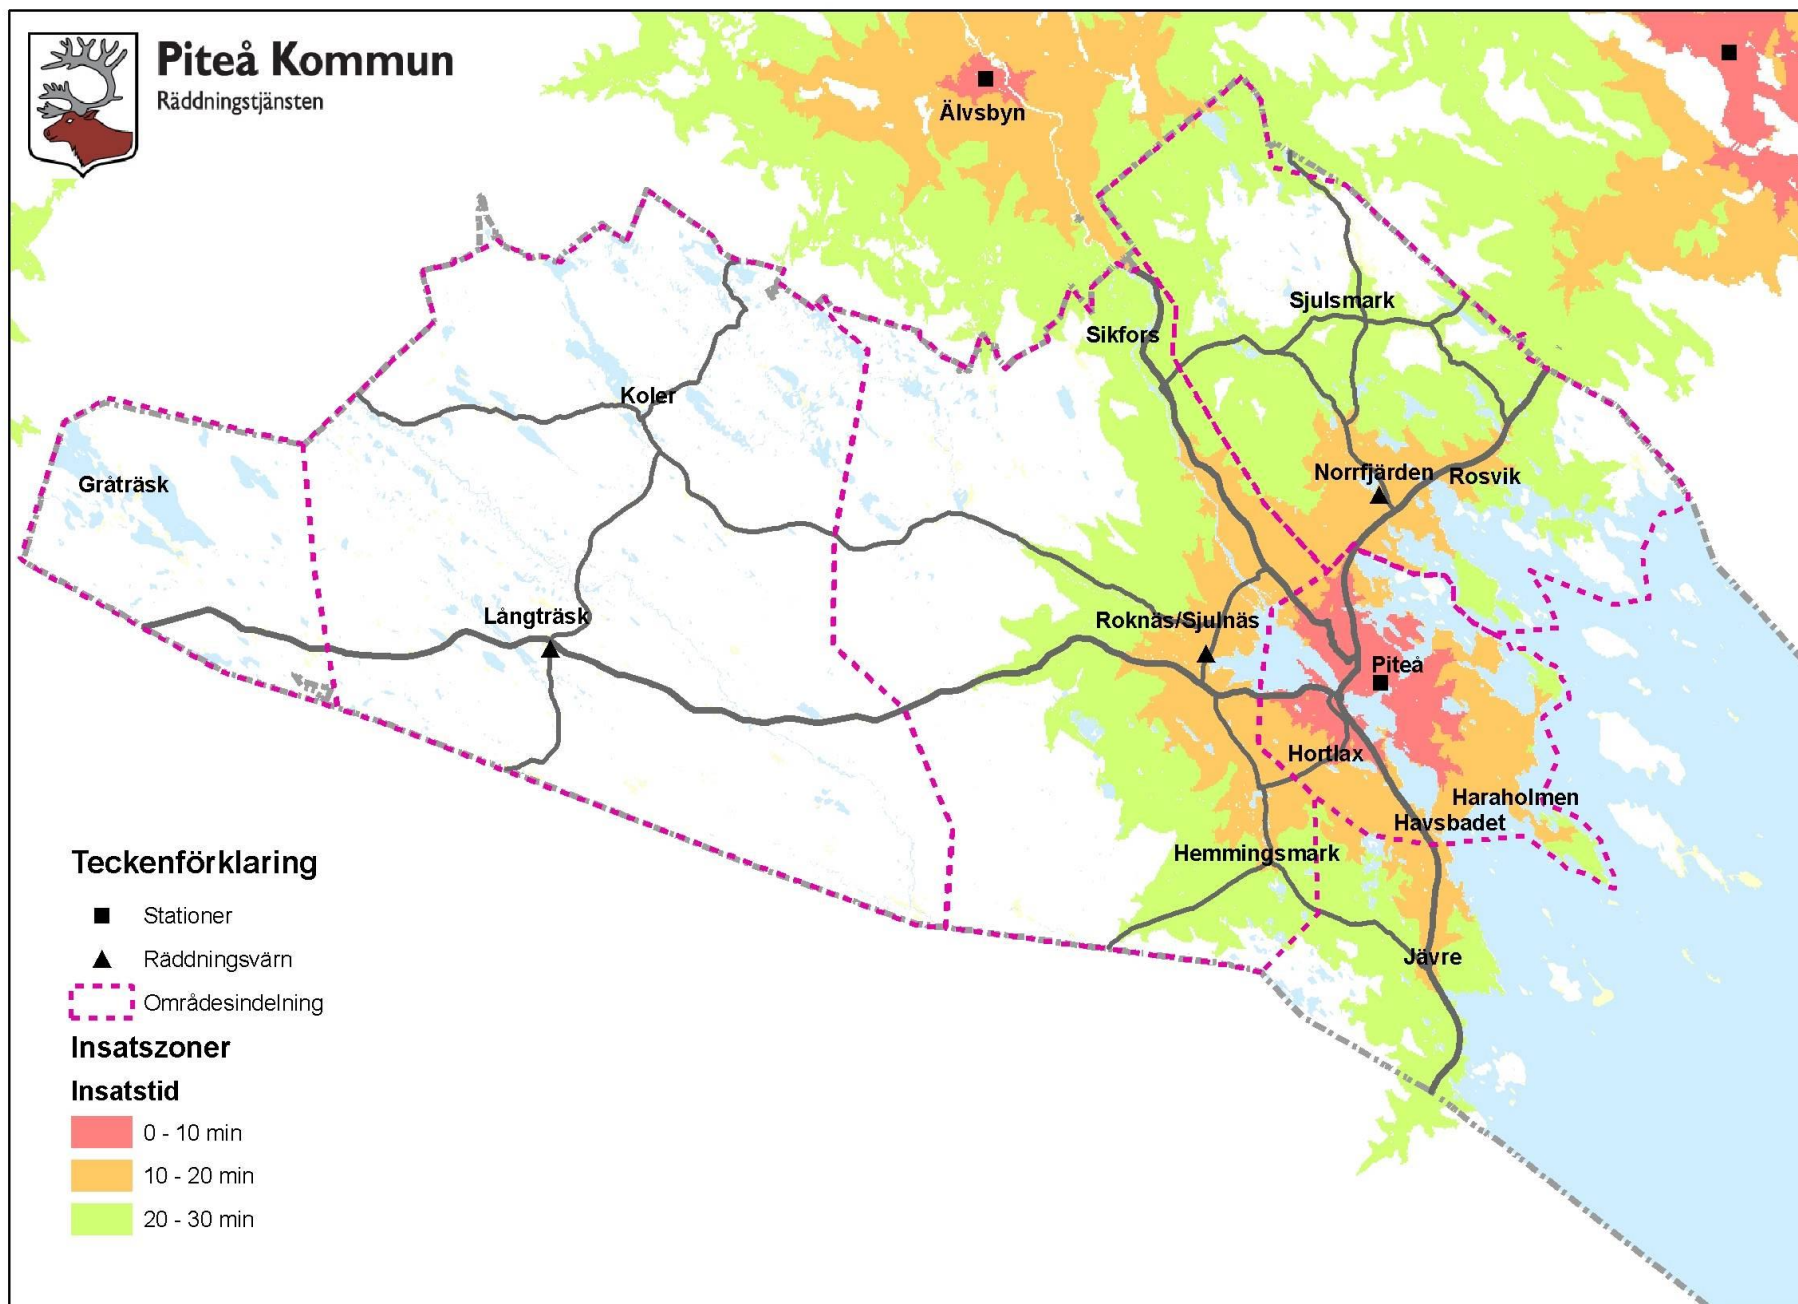

# Piteå Kommun

Räddningstjänsten

## Teckenförklaring

- Stationer
- ▲ Räddningsvörn
- ⋯ Områdesindelning

## Insatszoner

- Insatstid**
- 0 - 10 min
  - 10 - 20 min
  - 20 - 30 min