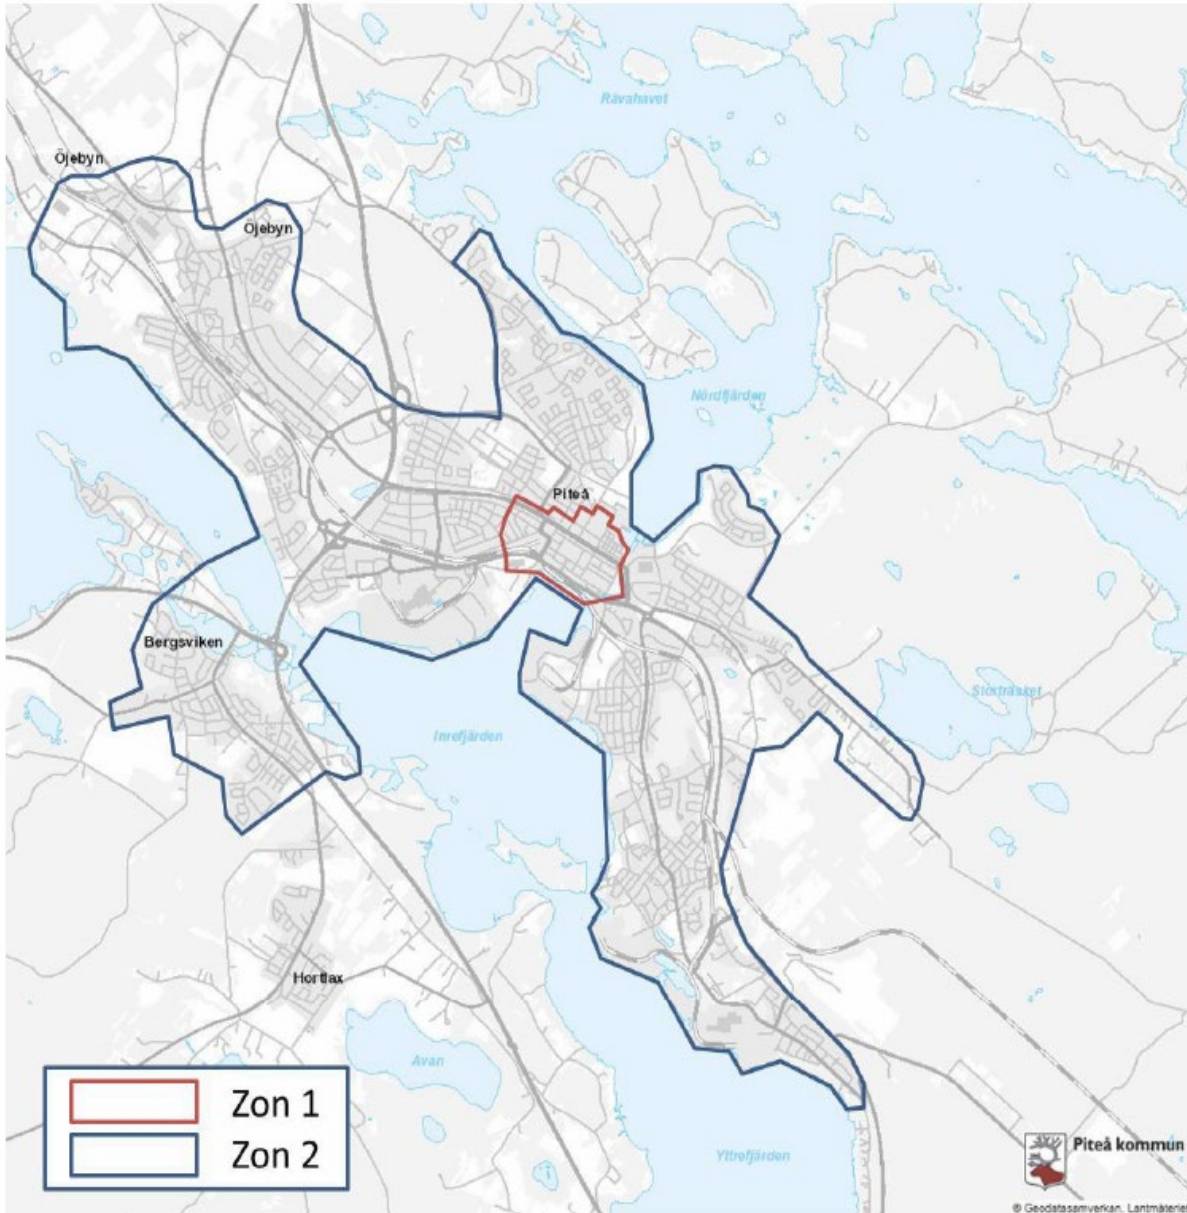

Bild 1: Zon 1 – Centrala Piteå , Zon 2 – Piteå Stadsbygd, Zon 3 – landsbygdscentra. Zon 4 – Övriga delar av kommunen

*Bild 2: Förtydligande av gränser för zon 1 och 2*