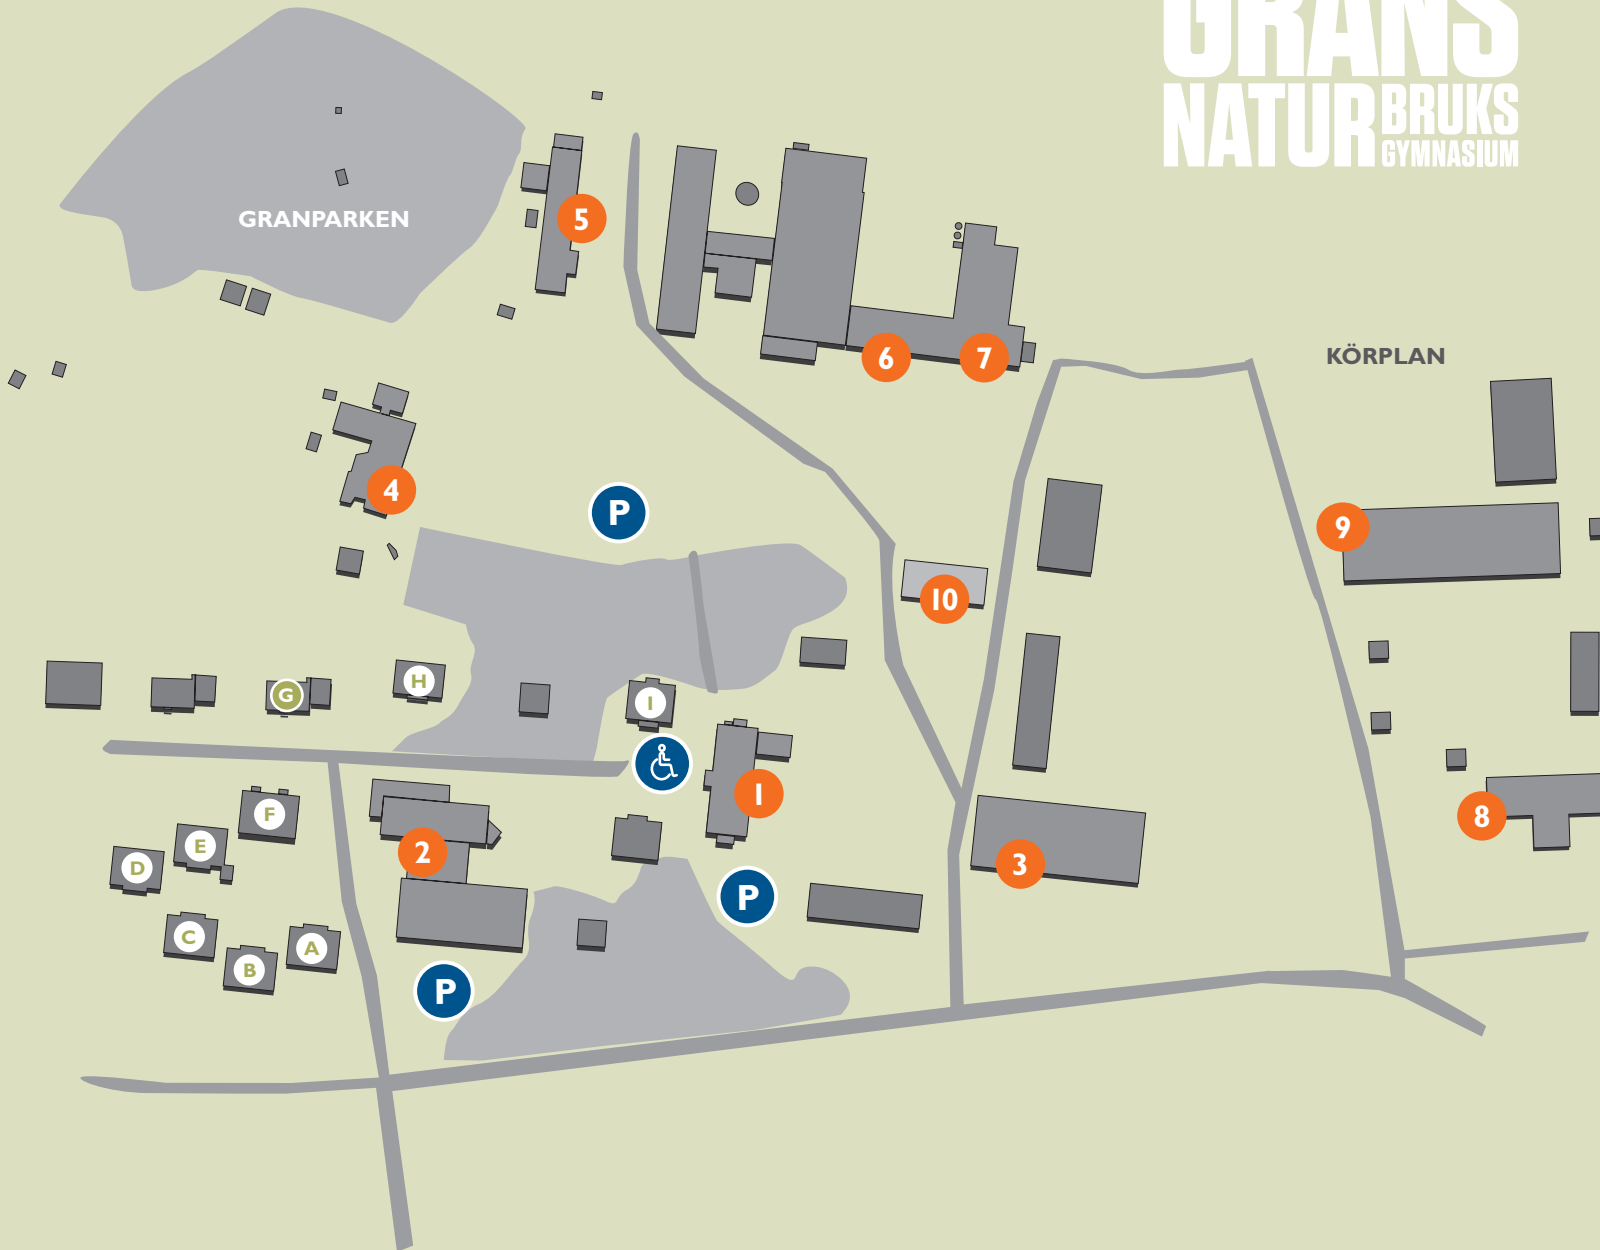

GRANS NATURBRUKS GYMNASIUM

- 1 Huvudbyggnad, herrgård
- 2 Skolbyggnad, restaurang, sporthall
- 3 Maskinhall
- 4 Grönt center
- 5 Smådjurshus
- 6 Ladugård
- 7 Hundstall
- 8 Stall
- 9 Ridhus
- 10 Servicebyggnad

- A B C D
E F H I Elevboende
- G Fritidsvilla