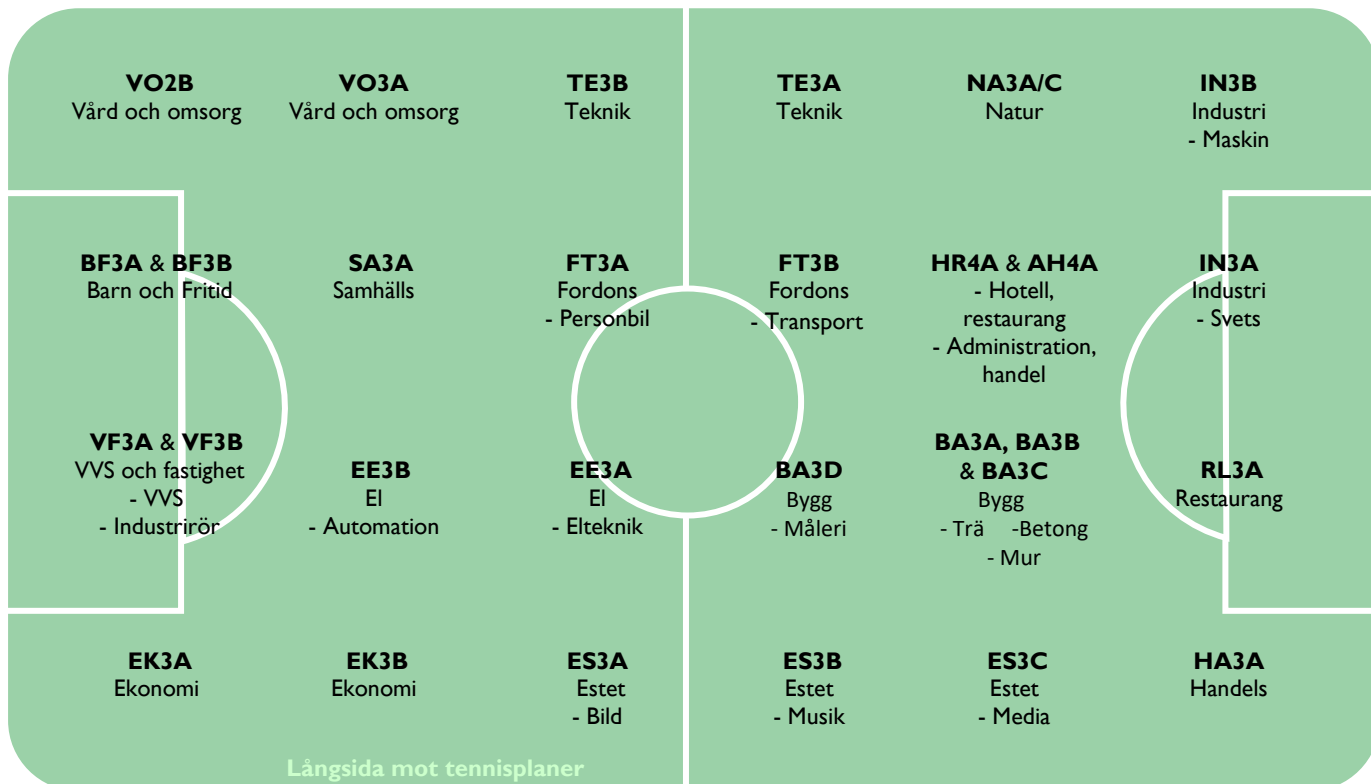

Välkommen till Strömbackaskolan!

STUDENTDAGEN 12 JUNI 2024

Utspring från Anpassad gymnasieskola, hus Tor:

TID: KLASS:
11.30 IA4S

Utspring från utgång D, hus Oden:

TID: KLASS:	TID: KLASS:	TID: KLASS:
12.00 EK3A	12.08 BA3D	12.16 IN3A
12.01 EK3B	12.09 EE3A och EE3B	12.17 IN3B
12.02 ES3A	12.10 VF3A och VF3B	12.18 NA3A/C
12.03 ES3B	12.11 BF3A och BF3B	12.19 TE3A
12.04 ES3C	12.12 SA3A	12.20 TE3B
12.05 HA3A	12.13 FT3A	12.21 VO3A
12.06 RL3A	12.14 FT3B	12.22 VO2B
12.07 BA3A, BA3B och BA3C	12.15 HR4A och AH4A	

Utspring

Efter utspring samlas eleverna på fotbollsplanen nedanför skolan där anhöriga väntar och tar emot på uppmärkt plats för respektive avgångsklass.