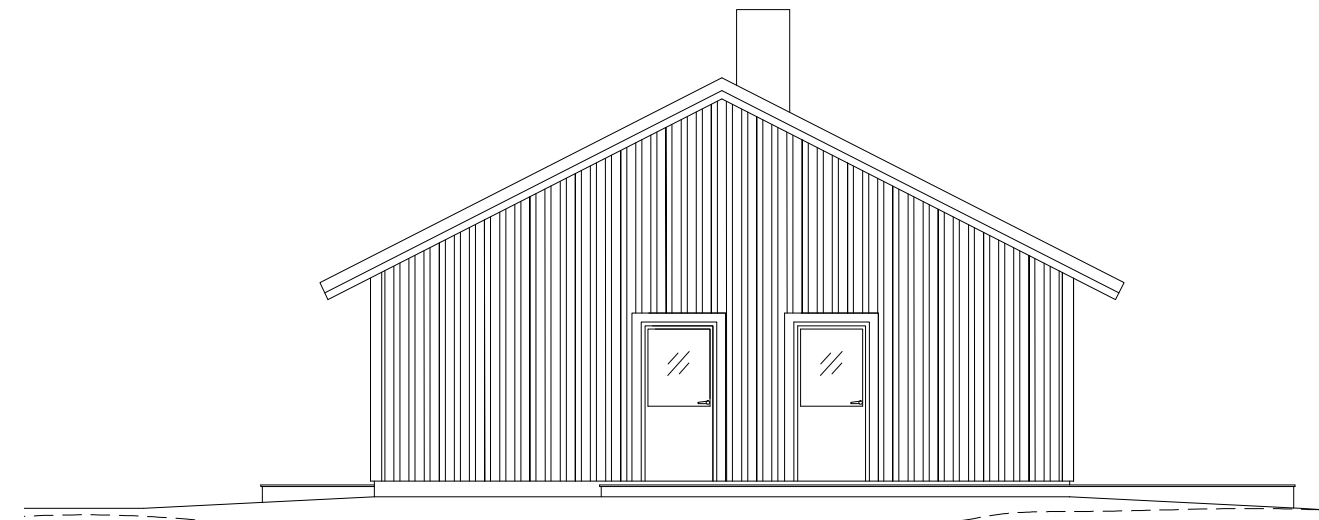

FASAD MOT ÖSTER

FASAD MOT VÄSTER

Visa fasadmaterial på minst en fasad.

FASAD MOT NORR

FASAD MOT SÖDER

Kontrollera att detta finns på din ritning:

- Fastighetsbeteckning
- Ritningens skala
- Plushöjd på färdigt golv
- Fasadernas väderstreck
- Skalstock
- Marklinjer:
 - nya —————
 - befintliga - - - - -

		NYBYGGNAD AV ENBOSTADSHUS		
		FASADRITNINGAR		
RITAD AV: LEIF JOHNSON				
DATUM 2018-05-01	SKALA 1:100	RITNINGSNUMMER 0X	REV.	