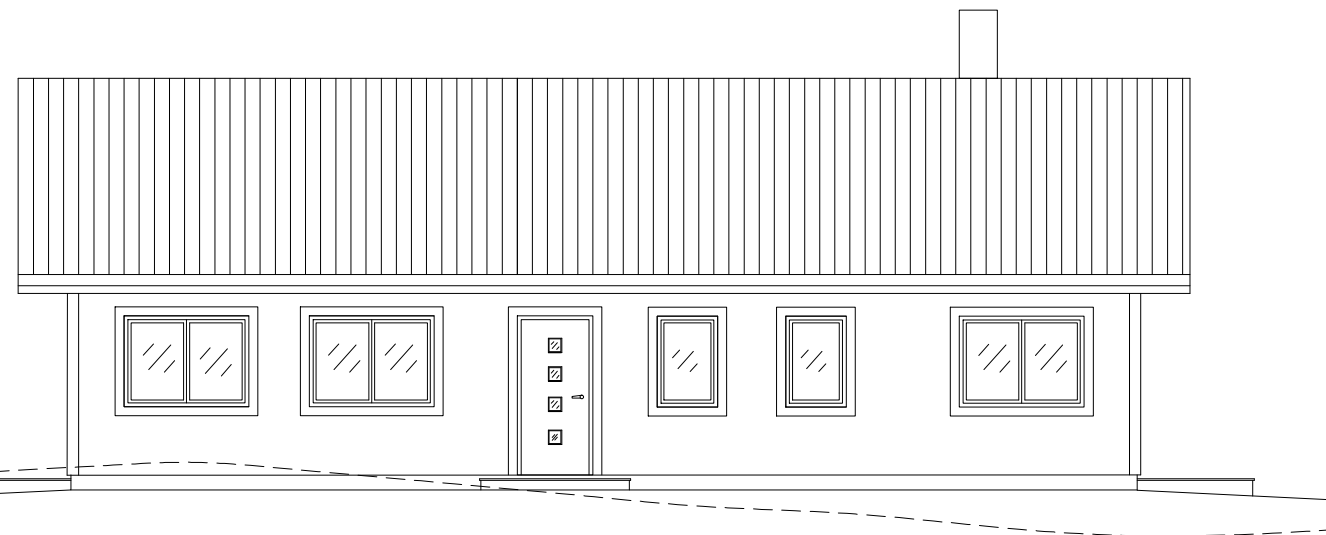

FASAD MOT ÖSTER

FASAD MOT VÄSTER

Visa fasadmaterial på minst en fasad.

FASAD MOT NORR

FASAD MOT SÖDER

Kontrollera att detta finns på din ritning:

- Fastighetsbeteckning
- Ritningens skala
- Plushöjd på färdigt golv
- Fasadernas väderstreck
- Skalstock
- Marklinjer:
 - nya —————
 - befintliga - - - - -

		NYBYGGNAD AV ENBOSTADSHUS		
		FASADRITNINGAR		
RITAD AV: LEIF JOHNSON				
DATUM 2018-05-01	SKALA 1:100	RITNINGSNUMMER 0X	REV.	