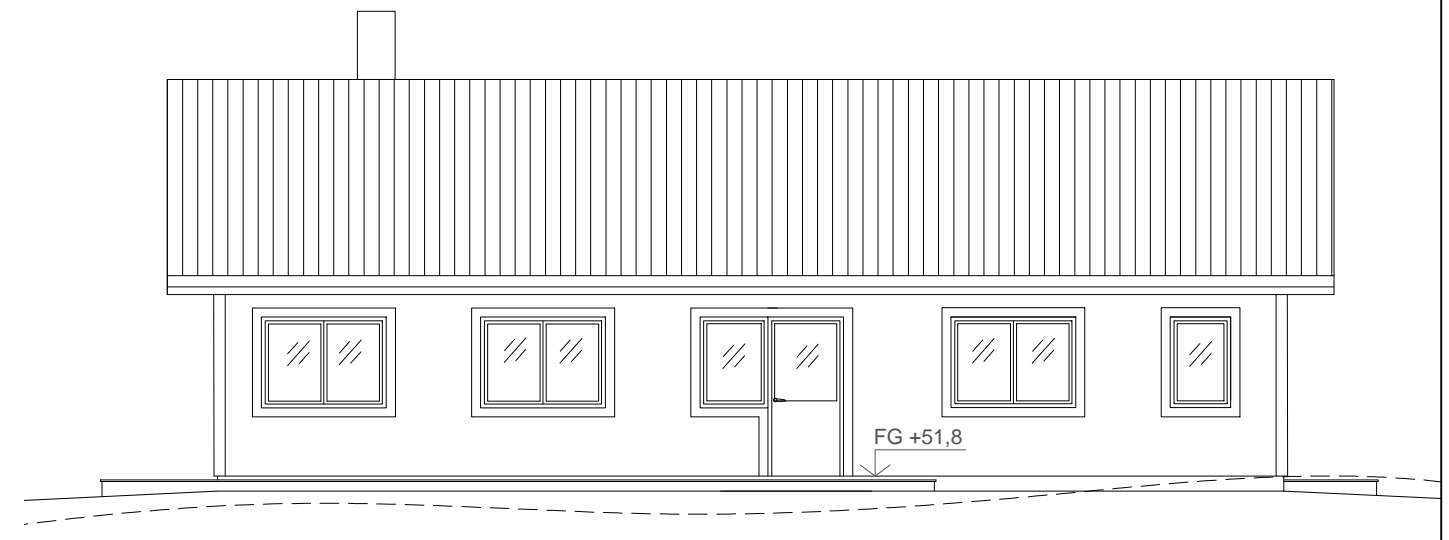

FASAD MOT ÖSTER

FASAD MOT VÄSTER

Visa fasadmaterial på minst en fasad.

FASAD MOT NORR

FASAD MOT SÖDER

Kontrollera att detta finns på din ritning:

- Fastighetsbeteckning
- Ritningens skala
- Plushöjd på färdigt golv
- Fasadernas väderstreck
- Skalstock
- Marklinjer:
 - nya —————
 - befintliga - - - - -

		NYBYGGNAD AV ENBOSTADSHUS		
		FASADRITNINGAR		
RITAD AV: LEIF JOHNSON				
DATUM 2018-05-01	SKALA 1:100	RITNINGSNUMMER 0X	REV.	