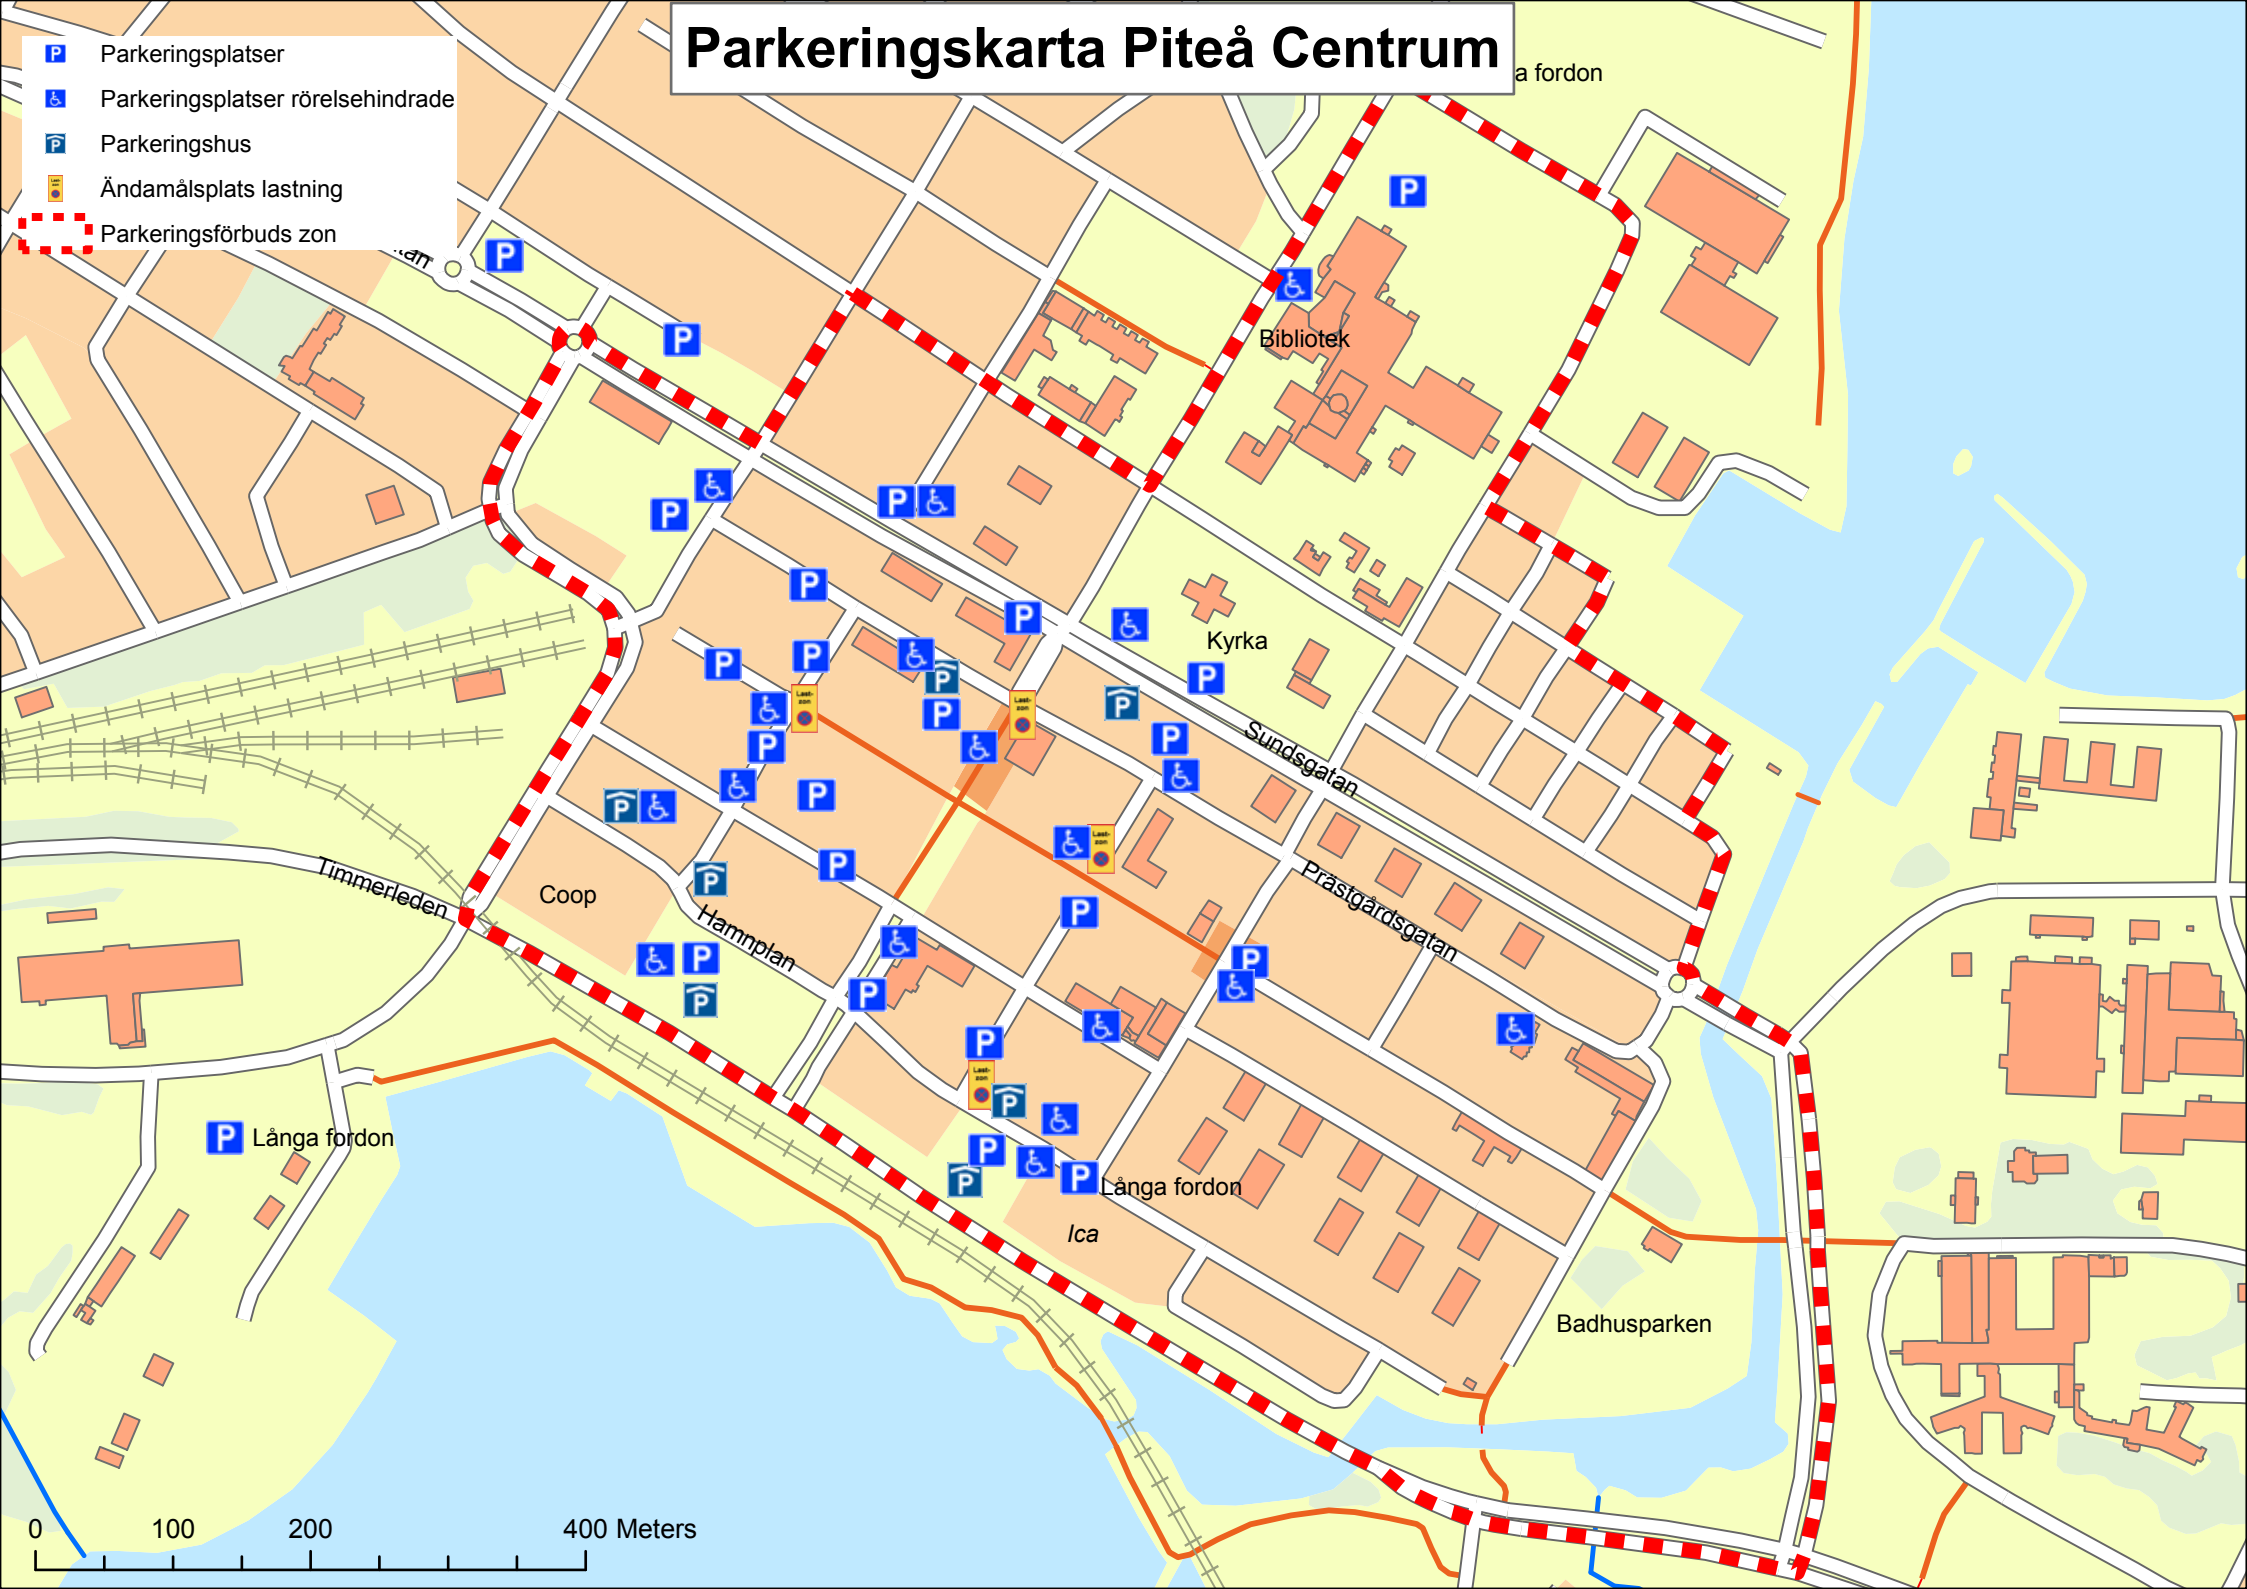

# Parkeringskarta Piteå Centrum

a fordon

-  Parkeringsplatser
-  Parkeringsplatser rörelsehindrade
-  Parkeringshus
-  Ändamålsplats lastning
-  Parkeringsförbuds zon

0 100 200 400 Meters