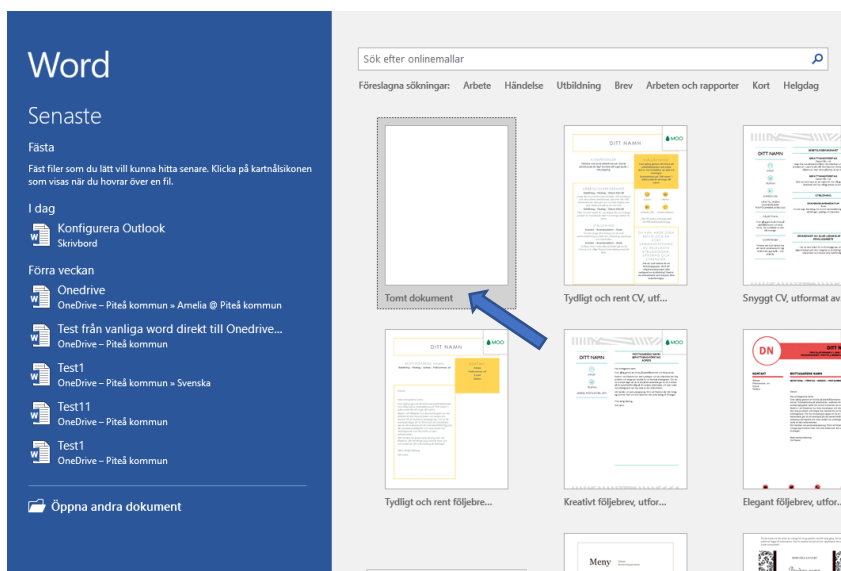

Elevmanual – Office 365

Spara i OneDrive från Word

Piteå kommun

CMiT

Klicka på sökfunktionen.

Skriv Word i sökfältet. Klicka på **Word, skrivbordsapp**.

Klicka på **Tomt dokument**

Skriv din text. När du vill spara klicka på **Arkiv**.

1. Klicka på **Spara som**.
2. Klicka sedan på **OneDrive- Piteå kommun**.
3. Välj mapp som du vill spara i.

1. Namnge filen du sparar.
2. Klicka på **Spara**.

The screenshot shows the OneDrive web interface for 'Piteå kommun'. On the left is a navigation sidebar with options: Info, Ny, Öppen, Spara, Spara som, Skriv ut, Dela, Exportera, Stäng, Konto, Feedback, and Alternativ. The main area displays a list of folders and files under the heading 'OneDrive - Piteå kommun'. The list has columns for 'Namn', 'Status', 'Senast ändrad', and 'Typ'. The folders listed include Bild, Biologi, Engelska, Fysik, Geografi, Historia, Idrott, Kemi, Matematik, Mina gamla dokument, Musik, Religion, Samhällskunskap, Språk, SVA, Svenska, Teknik, Textilsöjd, and Träsöjd. At the bottom of the list is a file named 'Amelia @ Piteå kommun'. The 'Senast ändrad' column shows dates from 2018-10-31 11:21 to 2018-10-22 11:23. The 'Typ' column indicates 'Filmapp' for folders and 'Internetgenväg' for the file.