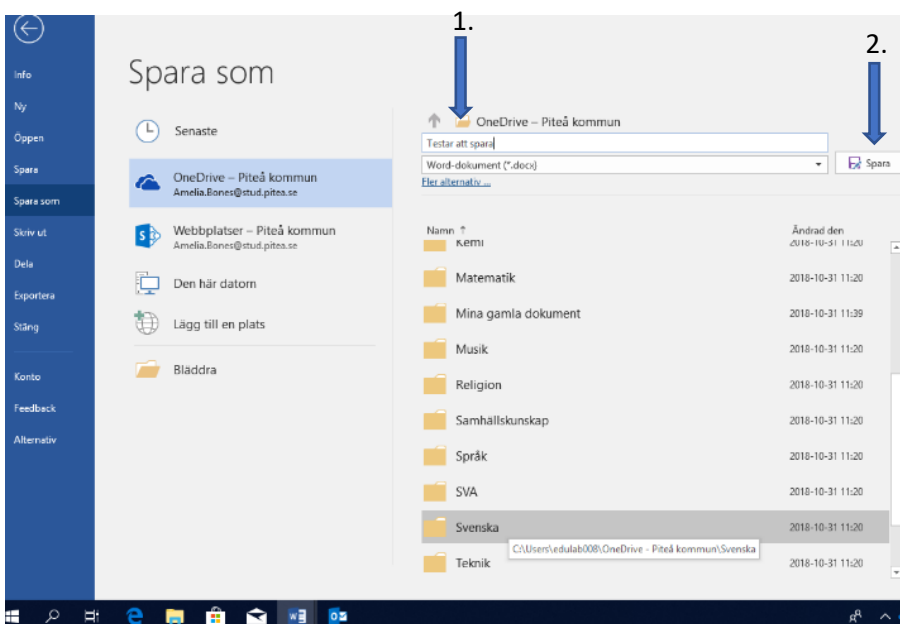

Elevmanual – Office 365

Spara i OneDrive från Word

Piteå kommun

CMiT

Klicka på sökfunktionen.

Skriv Word i sökfältet. Klicka på **Word, skrivbordsapp**.

Klicka på **Tomt dokument**

Skriv din text. När du vill spara klicka på **Arkiv**.

1. Klicka på **Spara som**.
2. Klicka sedan på **OneDrive- Piteå kommun**.
3. Välj mapp som du vill spara i.

1. Namnge filen du sparar.
2. Klicka på **Spara**.

The screenshot shows the OneDrive web interface for 'Piteå kommun'. On the left is a navigation sidebar with options: Info, Ny, Öppen, Spara, Spara som, Skriv ut, Dela, Exportera, Stäng, Konto, Feedback, and Alternativ. The main area displays a list of folders and files under the heading 'OneDrive - Piteå kommun'. The list has columns for 'Namn', 'Status', 'Senast ändrad', and 'Typ'. The folders listed include Bild, Biologi, Engelska, Fysik, Geografi, Historia, Idrott, Kemi, Matematik, Mina gamla dokument, Musik, Religion, Samhällskunskap, Språk, SVA, Svenska, Teknik, Textilsöjd, and Träsöjd. At the bottom of the list is a file named 'Amelia @ Piteå kommun'. The 'Senast ändrad' column shows dates from 2018-10-31 11:21 to 2018-10-22 11:23. The 'Typ' column indicates 'Filmapp' for folders and 'Internetgenväg' for the file.