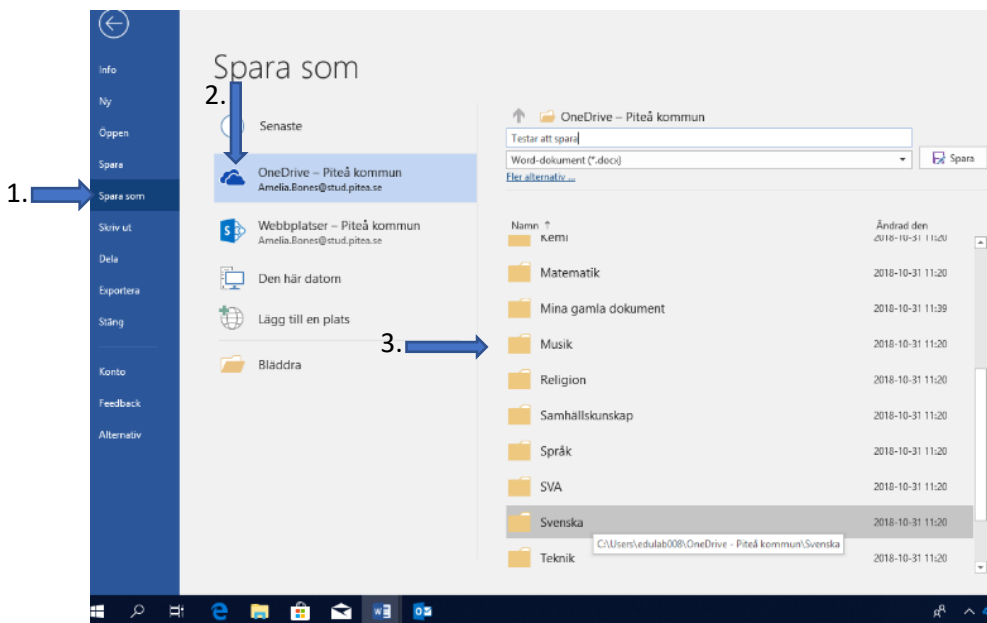

Elevmanual – Office 365

Spara i OneDrive från Word

Piteå kommun

CMiT

Klicka på sökfunktionen.

Skriv Word i sökfältet. Klicka på **Word, skrivbordsapp**.

Klicka på **Tomt dokument**

Skriv din text. När du vill spara klicka på **Arkiv**.

1. Klicka på **Spara som**.
2. Klicka sedan på **OneDrive- Piteå kommun**.
3. Välj mapp som du vill spara i.

1. Namnge filen du sparar.
2. Klicka på **Spara**.

The screenshot shows the OneDrive web interface for 'Piteå kommun'. On the left is a navigation sidebar with options: Info, Ny, Öppen, Spara, Spara som, Skriv ut, Dela, Exportera, Stäng, Konto, Feedback, and Alternativ. The main area displays a list of folders and files under the heading 'OneDrive - Piteå kommun'. The list has columns for 'Namn', 'Status', 'Senast ändrad', and 'Typ'. The folders listed include Bild, Biologi, Engelska, Fysik, Geografi, Historia, Idrott, Kemi, Matematik, Mina gamla dokument, Musik, Religion, Samhällskunskap, Språk, SVA, Svenska, Teknik, Textilsöjd, and Träsöjd. At the bottom of the list is a file named 'Amelia @ Piteå kommun'. The 'Senast ändrad' column shows dates from 2018-10-31 11:21 to 2018-10-22 11:23. The 'Typ' column indicates 'Filmapp' for folders and 'Internetgenväg' for the file.