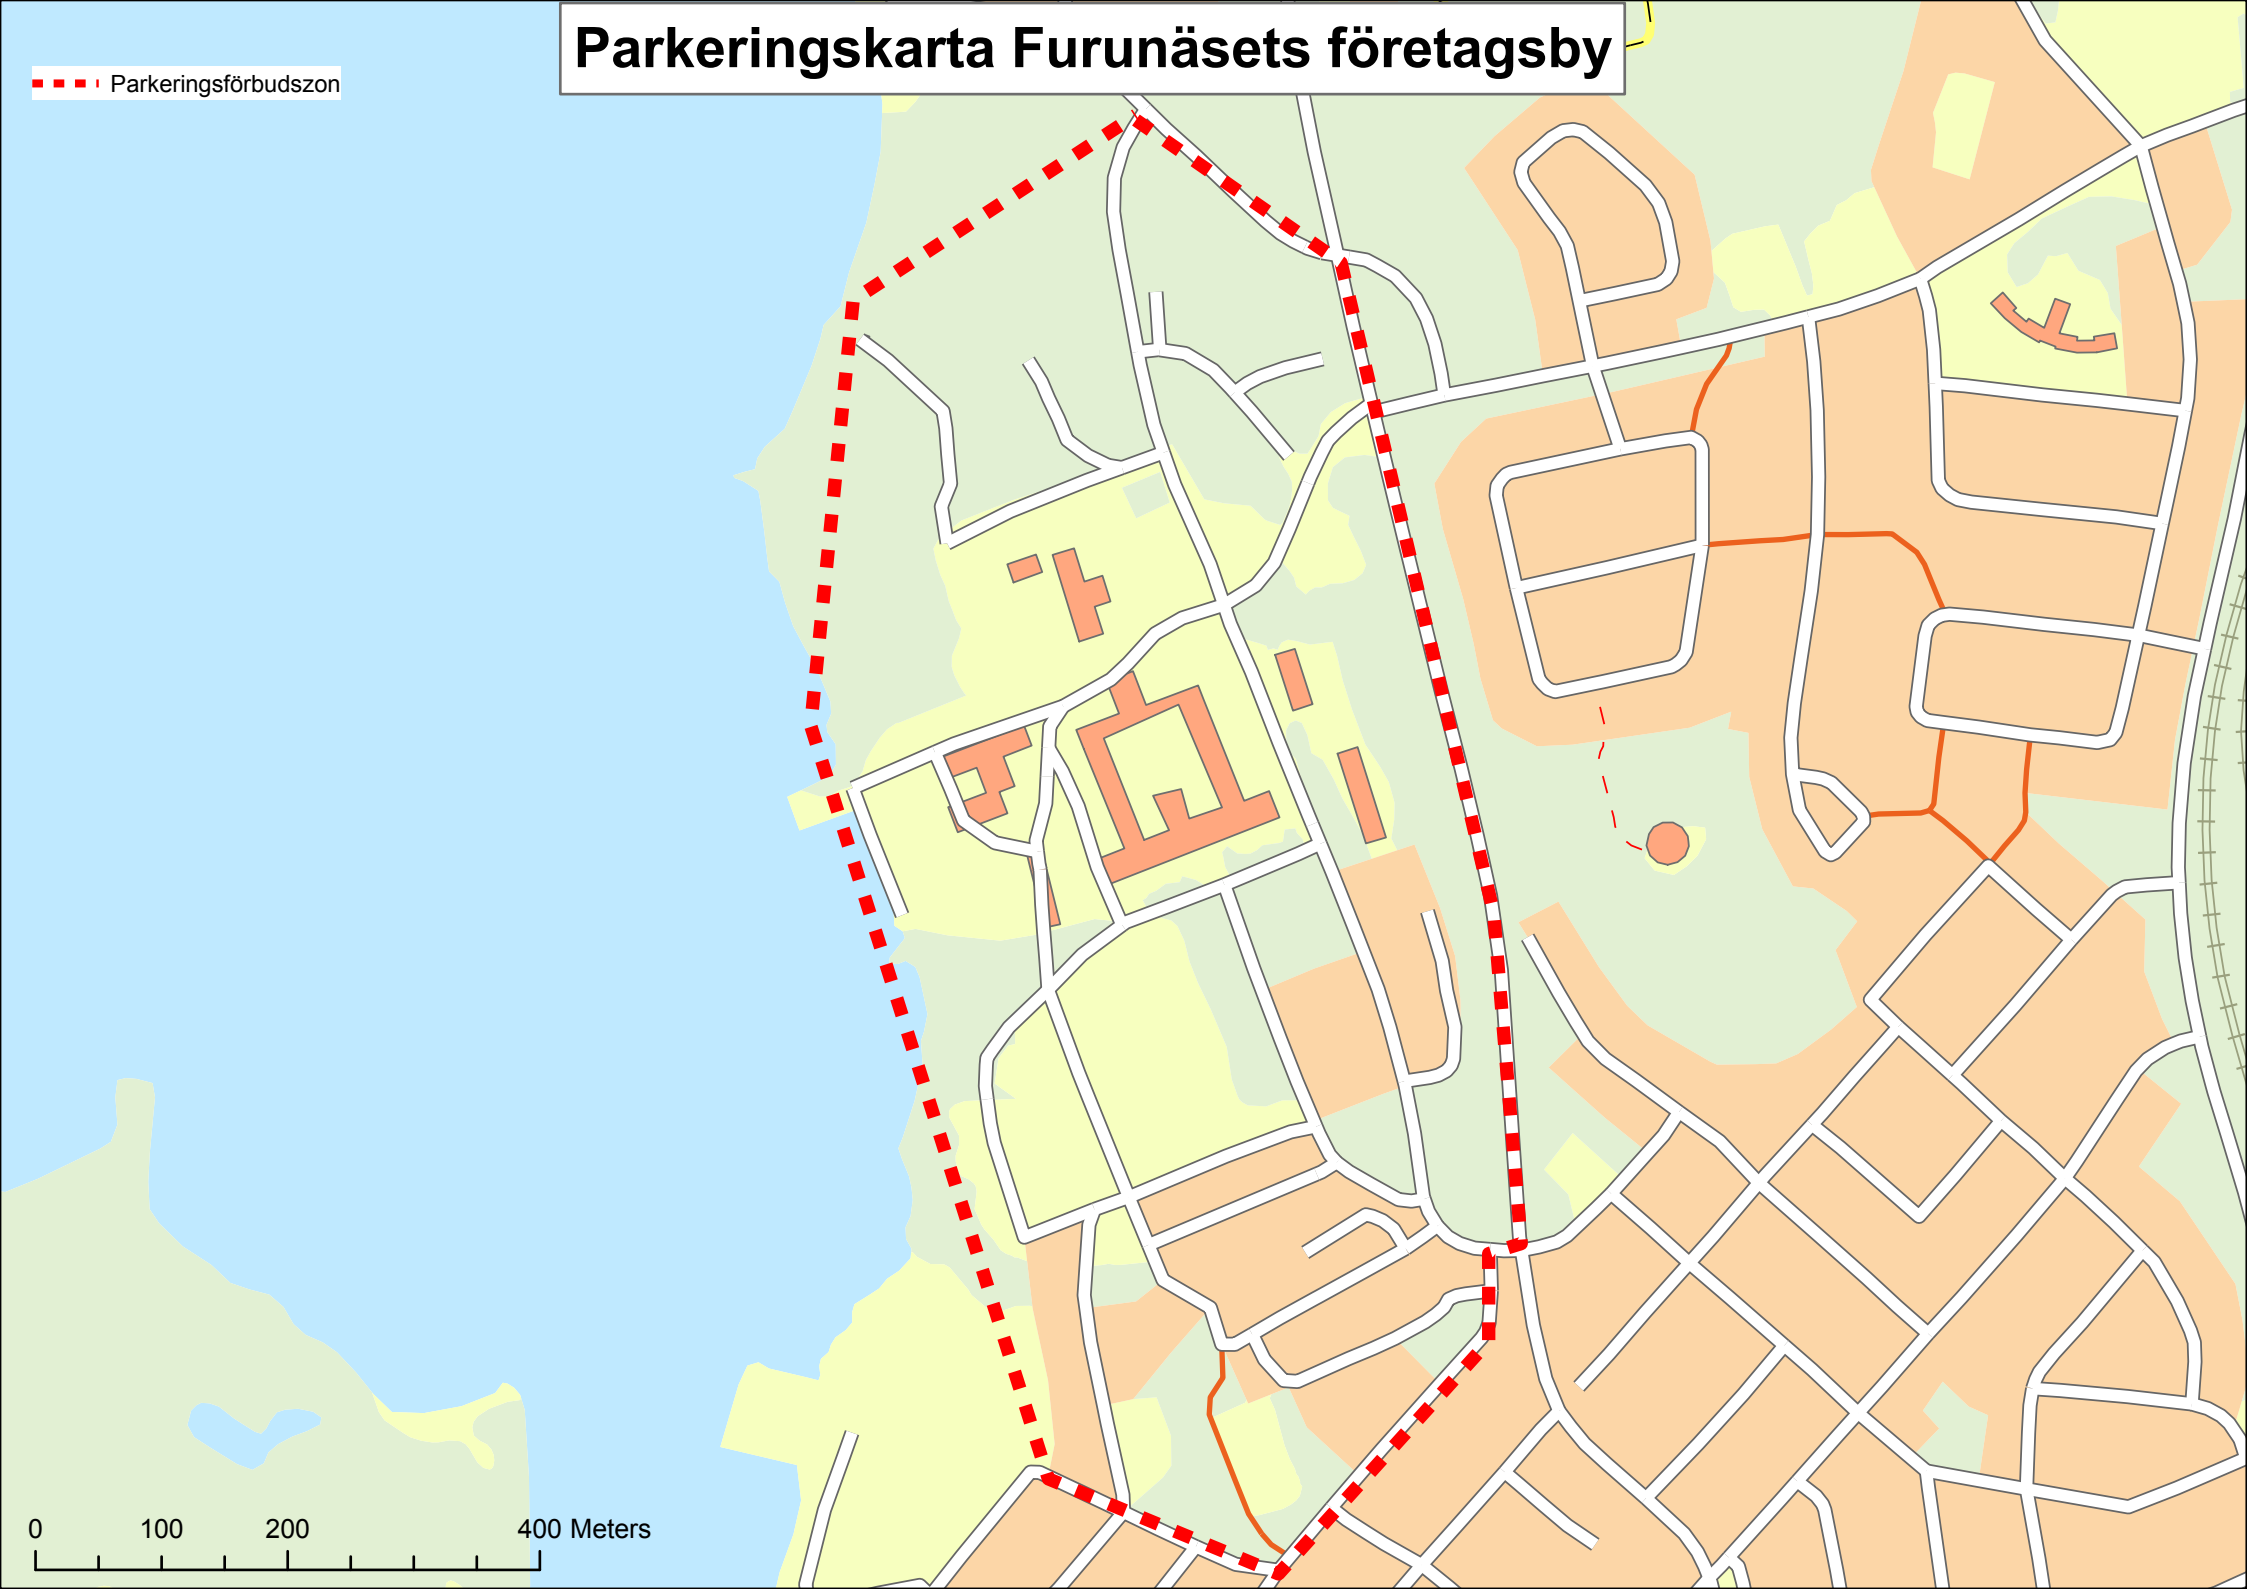

Parkeringskarta Furunäsets företagsby

■ ■ ■ Parkeringsförbudszon

0 100 200 400 Meters